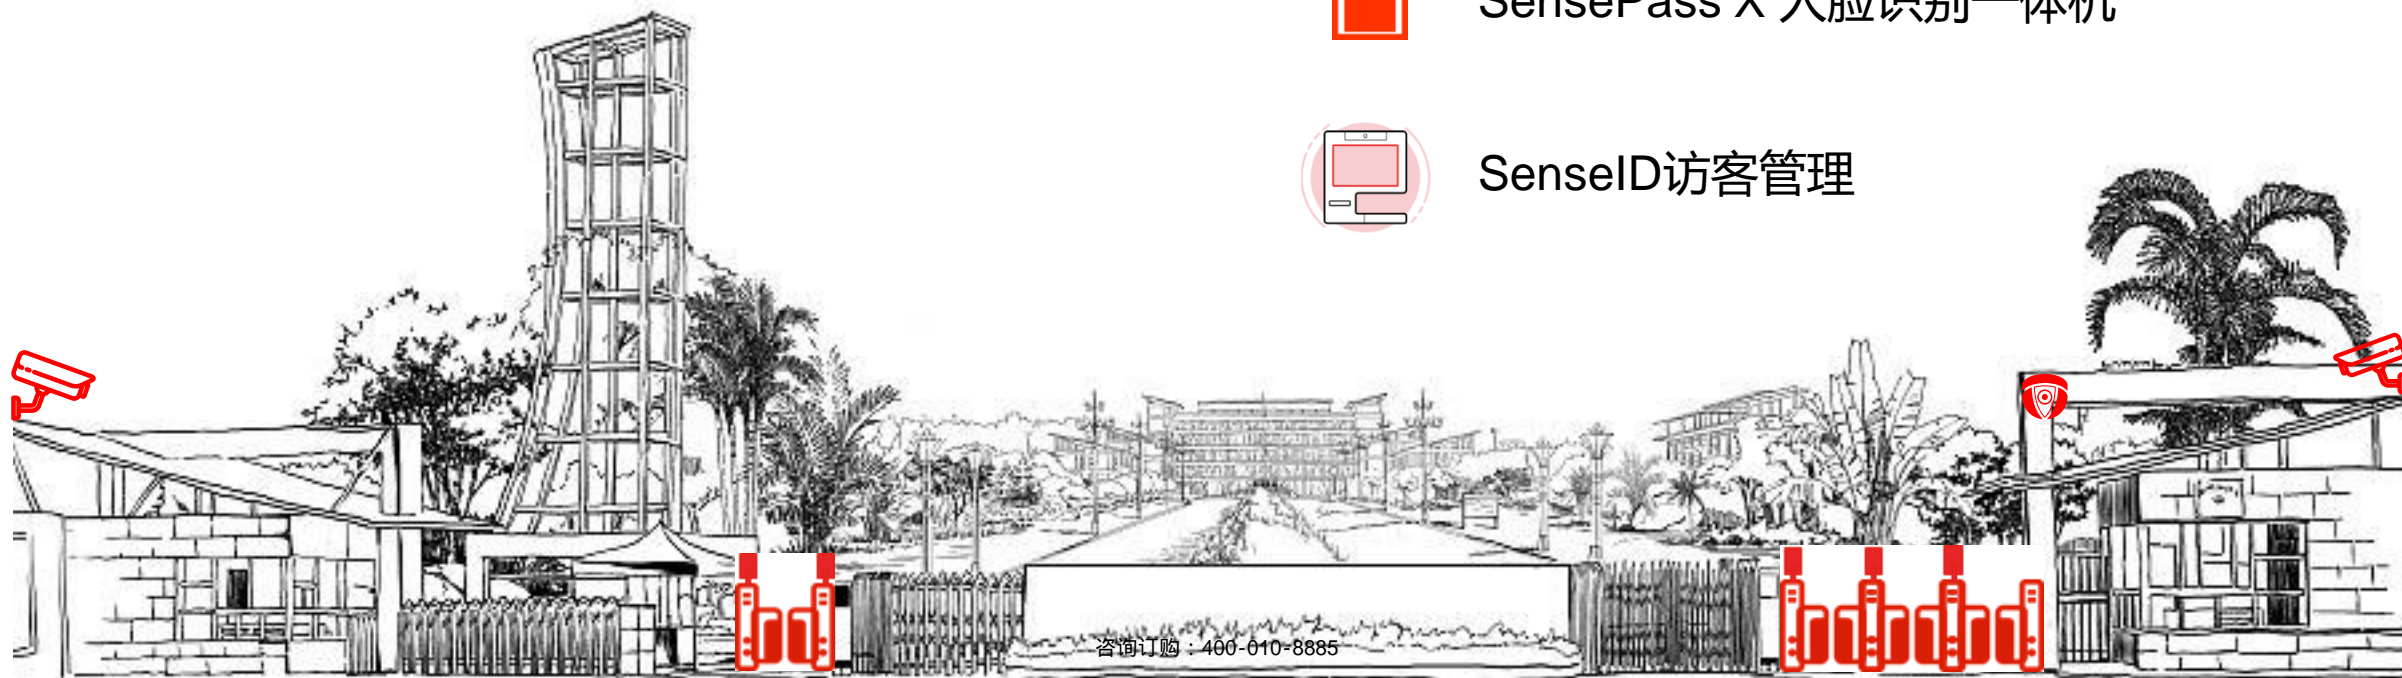

SensePass X

室外人脸识别通行

IPC枪机用于校外中等距离的拍摄

IPC半球用于校园入口近距离拍摄

通行道闸用于校园出入口管理

SenseNebula

智能边缘节点对IPC获取的内容进行分析

SensePass X 人脸识别一体机

SenseID访客管理

目录

1

产品简介

2

应用场景

3

落地案例