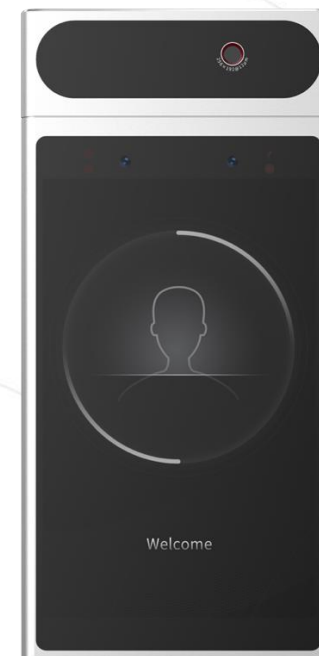

立柱安装

闸机安装

全天候全场景：

室内室外、有光没光、强光逆光、狂风骤雨、严寒酷暑、飞沙走石

火神

火神mini

火神Air

距离人数