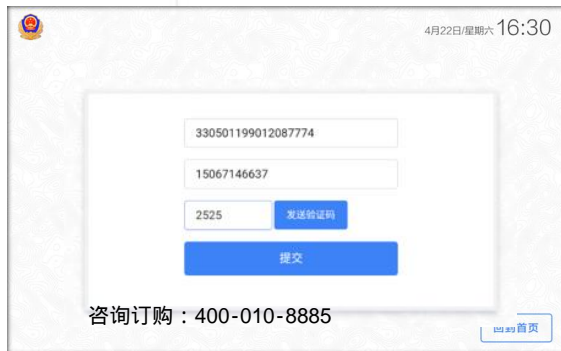

人脸身份温度快速关联

红外非接触测温更安全

无接触呼梯乘梯更便捷

大屏统计服务园区管理

系统架构

核心功能

序号	功能大类	功能小类
1	前端功能	持证核验
2		无证入住
3	管理平台	入住登记
4		信息发布
5		访客管理
6	实战应用	数据统计
7		黑名单比对
8		重点人员布控
9		人像检索
10		模型分析

现场图片

办公室门口

SensePass

人脸识别通行门禁
人脸识别考勤

写字楼通道

SenseDLC

安防布控
黑白名单告警

监控室

SenseLink Standard 一体机