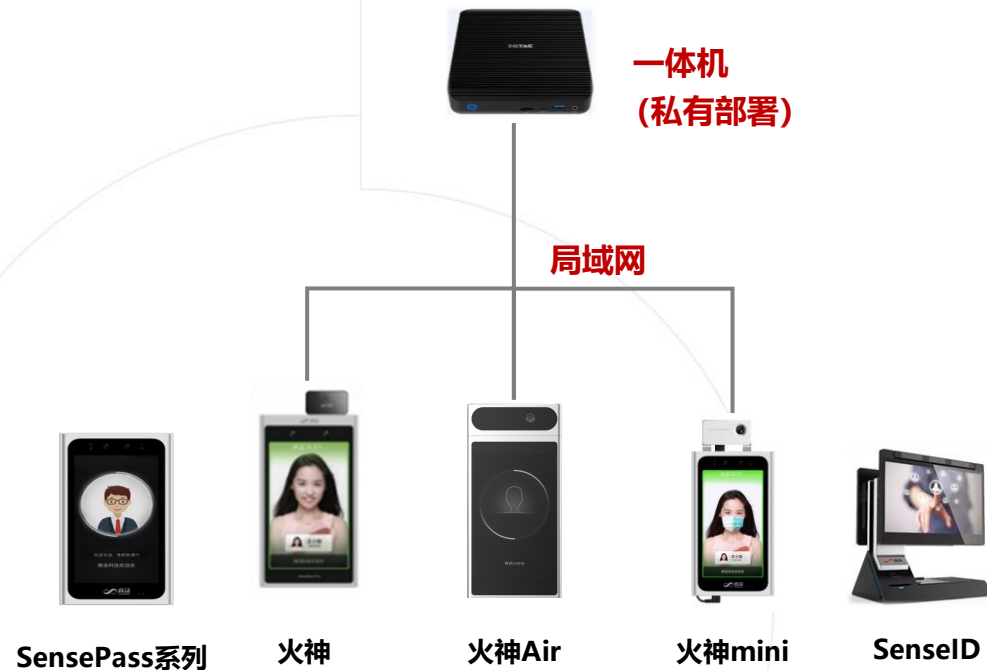

边能力开放

Link一体机

标准API协议

Unity/Nebula-AIS

通行

核验

通行

核验

实现边端应用的
便捷化快速接入

基线架构

部署方式 BI产品自闭环应用

方式一：公有云

SensePass系列

火神

火神Air

火神mini

SenseID

方式二：一体机

SensePass系列

火神

火神Air

火神mini

SenseID

部署
步骤