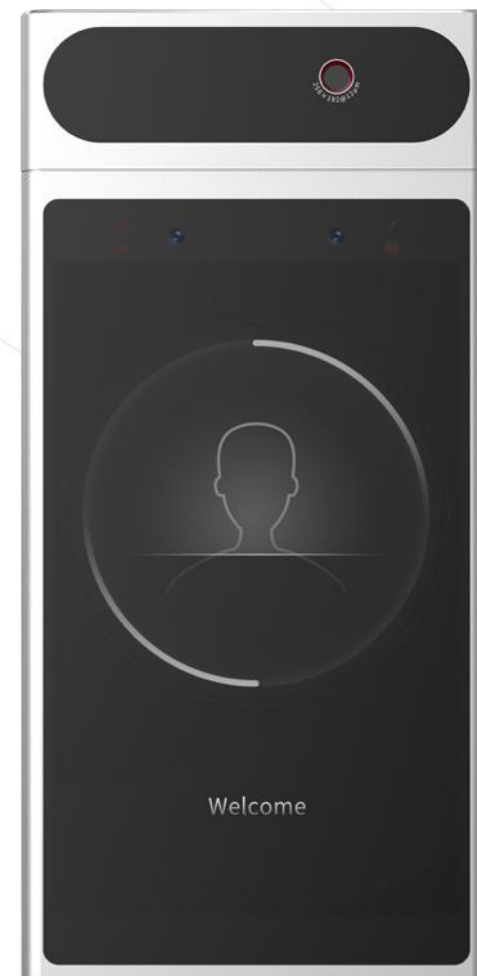

核心参数

- 热成像分辨256*192@12 μm
- 测温范围：28°C~42°C
- 测温精度：±0.4°C
- **同时最大测温人数：5人**
- 热成像测温距离：0.5~2.5米
- **环境温度：10~35°C**（室内无风，避免阳光直射）
- 金属一体式成型
- 支持5万前端底库
- 内置扬声器
- 8吋高清屏
- 支持Wi-Fi/PoE

产品优势

更大： 8吋触摸屏，大FOV视角

更远： 0.5~2.5m测温距离

更强： 三目标定算法，更高分辨率，更精准

安装方式

- 立式安装
- 闸机安装
- 桌面安装

未按使用要求部署，无法保证测温精度！请写入合同条款！！

咨询订购：400-010-8885