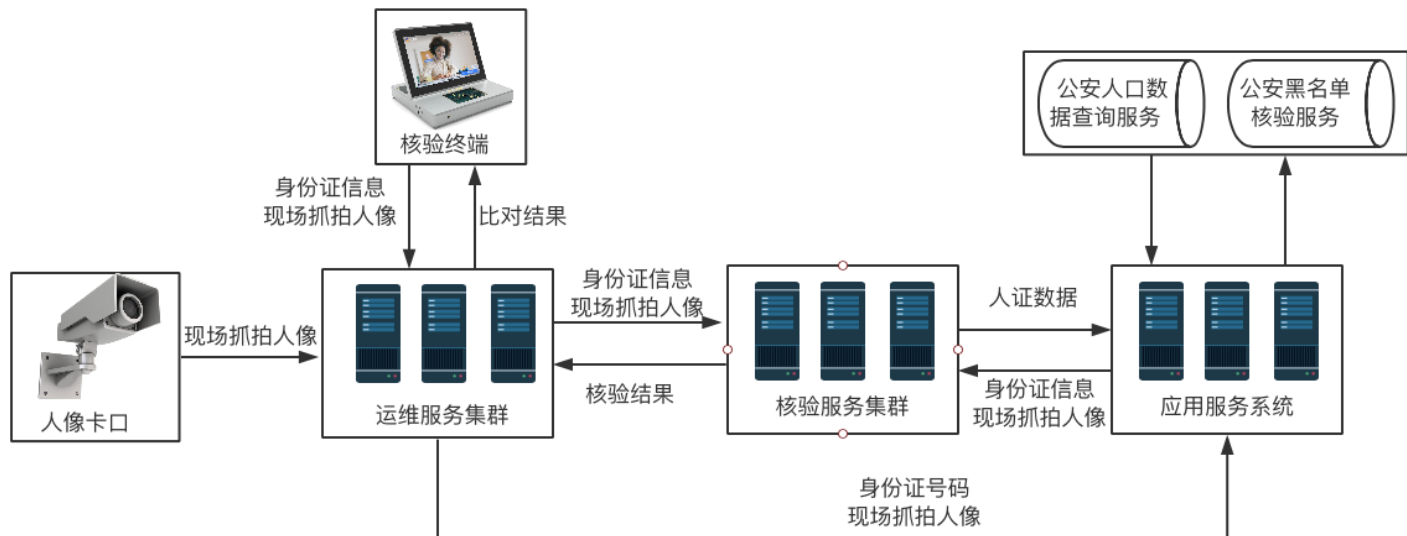

- 大屏迎宾看板
- 设备管理看板
- 图墙特色应用
-

智能考勤

- 班次管理
- 区域管理
- 考勤统计
- 考勤记录
-

智能预约

线上预约、便捷通行

活体检测

防止非法伪装闯入

快速通行

秒级识别、秒级通行

常态管控

7*24H常态化权限管控

访客预约

- 访客预约
- 访客邀请
- 访客登记
- 访客签出
-

通行门禁

- 通行管理
- 设备管理
- 黑白名单
- 策略管理
- 事件管理
-

优势 (火神)

- 热成像专业测温产品一体化方案
- 测温精度高，无黑体实现 $\pm 0.3^\circ$ 精度
- 逾11万个温度点智能探测
- 全流程记录可追溯
- 原创环境温度实时动态监测
- 无需电脑，一体化安装，快速部署
- 支持刷脸、刷证、刷码完成健康核验

口罩识别
智能提醒，保障安全

无接触乘梯
对接梯控无接触呼梯

体温监测
非接触高精度测温

健康码核验
大屏直连即时展示

未戴口罩智能提醒预警

多模式健康码便捷核验

人脸身份温度快速关联

红外非接触测温更安全

无接触呼梯乘梯更便捷

大屏统计服务园区管理

系统架构

核心功能

序号	功能大类	功能小类
1	前端功能	持证核验
2		无证入住
3	管理平台	入住登记
4		信息发布
5		访客管理
6	实战应用	数据统计
7		黑名单比对
8		重点人员布控
9		人像检索
10		模型分析

现场图片