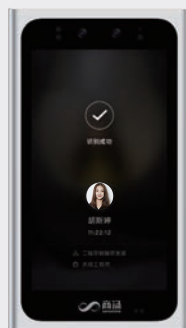

PRODUCT INTRODUCTION

产品介绍

SensePass人脸识别一体机是一款安全、便捷的工业级可视人脸识别门禁机。基于商汤科技最新的深度学习人脸识别算法，实现人员身份验证，确认人员通行权限，进行人员进出管理和考勤管理。广泛适用于写字楼、园区、学校、车站、企业、政府和景区展馆等场所的通行场景，有助于实现智能化安全管控。

PRODUCT HIGHLIGHTS

产品优势

识别快速精准

0.3秒识别、99%准确率

异常报警

强拆、超时报警

PRODUCT FUNCTIONS

产品功能

人脸识别

自动抓取人脸图像，检测、提取人脸生物特征，实现人脸迅速、精准识别

真人检测

通过双目红外活体检测，有效防御 3D 打印、电子屏、视频、图片、面具、头套等非活体攻击

身份核验

当 SensePass 检测到人脸后，与库中人脸进行 1:N 比对，实现人员身份精准识别

权限管理

人员限时限区通行；
访客限时限区通行

考勤管理

可通过管理后台查询通行情况，掌握实时人员进出时间，实现人员进出、迟到、早退等考勤精准管理

门禁/闸机模式

可根据适用情况匹配门禁模式或闸机模式