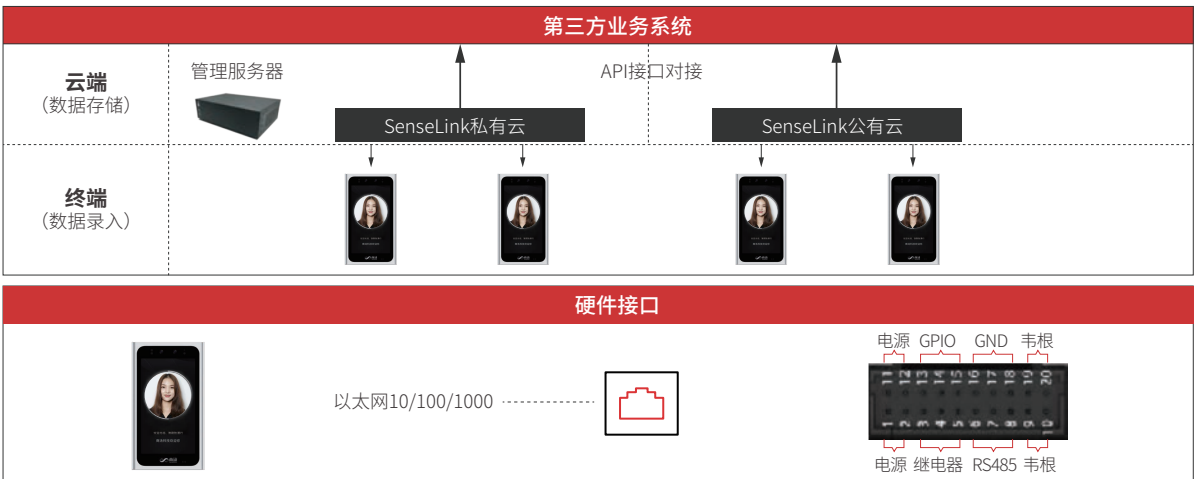

身份核验

当 SensePass 检测到人脸后，与库中人脸进行 1:N 比对，实现人员身份精准识别

权限管理

人员限时限区通行；
访客限时限区通行

考勤管理

可通过管理后台查询通行情况，掌握实时人员进出时间，实现人员进出、迟到、早退等考勤精准管理

门禁/闸机模式

可根据适用情况匹配门禁模式或闸机模式

USAGE SCENARIOS

应用场景

SensePass 广泛适用于各类通行场景

写字楼

园区

政府

ARCHITECTURE

网络拓扑架构

APPLICATION PARAMETERS

规格参数

产品型号	SensePass020-STD
识别精度	>99%
识别库容量	20,000
机身重量	315g
规格尺寸	162.22mm*91.30mm*15mm
外壳颜色	铝合金/银白色
摄像头	RGB摄像头:像素200w,支持宽动态,分辨率1080p IR摄像头:像素200W 分辨率:1920*1080 最大传输帧率 30fps 动态范围:最高100dB FOV:77° 红外补光灯
屏幕介绍	5.5英寸(分辨率1280*720); 电容式单点触摸屏
通讯方式	以太网:10/100/1000Mbps以太网
	WIFI:符合IEEE802.11 b/g/n标准(2.4G)
接口	USB2.0 HOST、继电器COM/NO/NC、RJ45、RS485、韦根、GPIO、电源
操作系统	Android 7.1
使用环境	室内
工作温度	-20°C~60°C
工作湿度	20%~90% 不凝结
安装方式	壁挂、86盒、立式、闸机
电源	适配器:DC12V-2A
	POE供电:支持PSE Class4