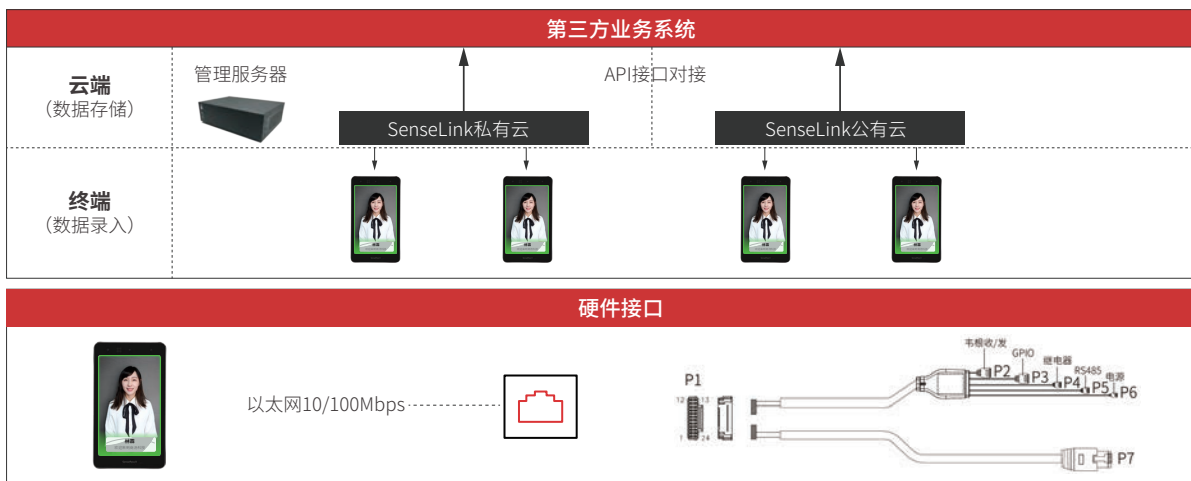

SensePass X 广泛适用于各类通行场景

写字楼

飞机场

园区

火车站

政府

小区

ARCHITECTURE

网络拓扑架构

APPLICATION PARAMETERS

规格参数

产品型号	SPS51HD01
识别精度	99%
识别库容量	50000
机身重量	812g
规格尺寸	221.9mm * 126.58mm * 25.8mm
外壳颜色	铝合金 / 银白色
摄像头	RGB摄像头：200万像素 2颗IR摄像头：200万像素 4颗940nm 红外补光灯
屏幕介绍	8英寸,电容式多点触摸屏幕
通讯方式	以太网：10/100Mbps以太网
	WiFi：符合IEEE802.11 b/g/n标准（2.4G）
接口	USB2.0 HOST、继电器COM/NO/NC、RJ45、RS485、韦根、GPIO
操作系统	Linux
使用环境	室外
防水等级	IP67
防护等级	IK07
工作温度	-30°C~70°C
工作湿度	5%~93% 不凝结
安装方式	壁挂式、86盒、立式、闸机式
电源	适配器：DC12V-2A POE供电：支持PSE Class4（IEEE802.3at）