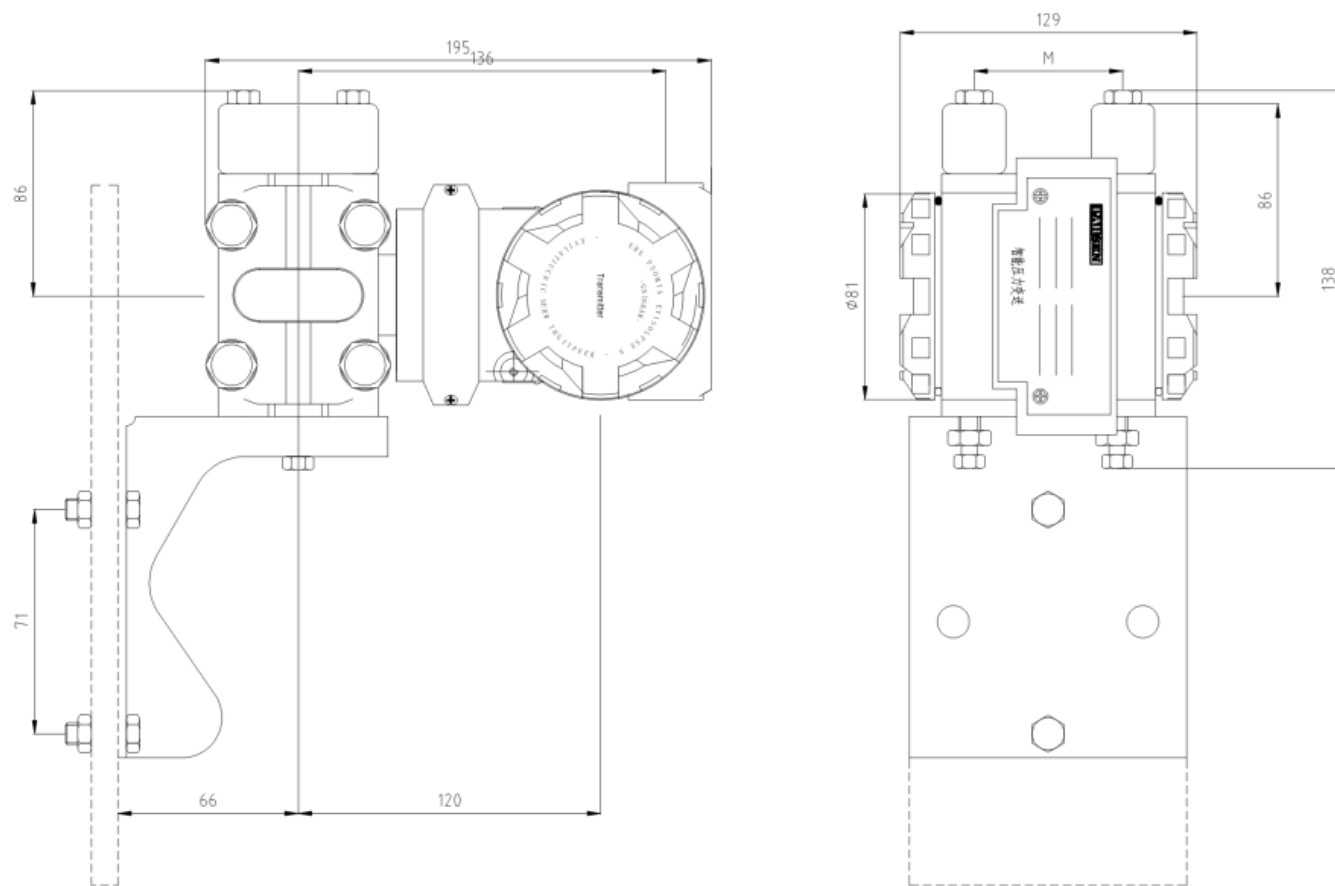

B2 平装弯支架安装图

B1 管装弯支架安装图