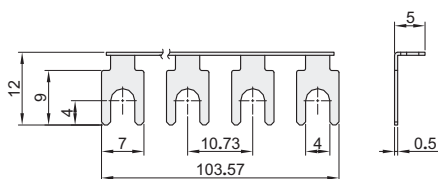

日式块状端子台

短接片/挡片

专用配件 TBC系列/TBR系列/TBD系列用

天得品牌

接线端子台

短接片

代码	类型	极数	适用端子台
YEDTBC-10S-2	短接片	2	YEDTBC-10
YEDTBC-10S-3		3	YEDTBR-10
YEDTBC-10S-4		4	YEDTBD-10
YEDTBC-10S-10		10	
YEDTBC-20S-2		2	YEDTBC-20
YEDTBC-20S-3		3	YEDTBR-20
YEDTBC-20S-4		4	YEDTBD-20
YEDTBC-20S-10		10	

tend

YEDTBC-10S-2
YEDTBC-10S-3
YEDTBC-10S-4
YEDTBC-10S-10

YEDTBC-20S-2
YEDTBC-20S-3
YEDTBC-20S-4
YEDTBC-20S-10

视角标准：第一视角

请按图示订货

代码
YEDTBC-10S-2
YEDTBC-10S-3
YEDTBC-10S-2

报价
方式

挡片

代码	类型	适用端子台
YEDTBR-F	挡片	YEDTBR系列/ YEDTBD系列

tend

视角标准：第一视角

请按图示订货

代码
YEDTBR-F
YEDTBR-F

报价
方式