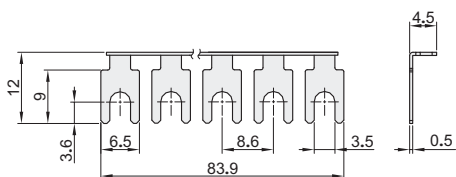

日式块状端子台

短接片/挡片

专用配件 TBC系列/TBR系列/TBD系列用

天得品牌

接线端子台

短接片

代码	类型	极数	适用端子台
YEDTBC-10S-2	短接片	2	YEDTBC-10
YEDTBC-10S-3		3	YEDTBR-10
YEDTBC-10S-4		4	YEDTBD-10
YEDTBC-10S-10		10	
YEDTBC-20S-2		2	YEDTBC-20
YEDTBC-20S-3		3	YEDTBR-20
YEDTBC-20S-4		4	YEDTBD-20
YEDTBC-20S-10		10	

tend

YEDTBC-10S-2
YEDTBC-10S-3
YEDTBC-10S-4
YEDTBC-10S-10

YEDTBC-20S-2
YEDTBC-20S-3
YEDTBC-20S-4
YEDTBC-20S-10

视角标准：第一视角

请按图示订货

代码
YEDTBC-10S-2
YEDTBC-10S-3
YEDTBC-10S-2

报价
方式

挡片