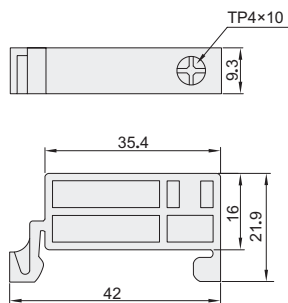

tend

YEDTBC-10S-2
YEDTBC-10S-3
YEDTBC-10S-4
YEDTBC-10S-10

YEDTBC-20S-2
YEDTBC-20S-3
YEDTBC-20S-4
YEDTBC-20S-10

视角标准：第一视角

请按图示订货

代码
YEDTBC-10S-2
YEDTBC-10S-3
YEDTBC-10S-2

报价
方式

挡片

代码	类型	适用端子台
YEDTBR-F	挡片	YEDTBR系列/ YEDTBD系列

tend

视角标准：第一视角

请按图示订货

代码
YEDTBR-F
YEDTBR-F

报价
方式