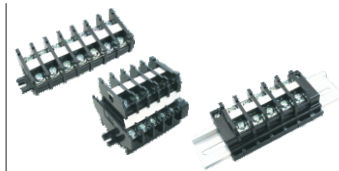

tend

代码	类型
YEDTBC系列	日式块状端子台
YEDTBR系列	
YEDTBD系列	

YEDTBC系列

YEDTBR系列

YEDTBD系列

视角标准：第一视角

YEDTBC系列

型号 代码	电流 (A)	销售方式	W	A	C	B	M	L	L ₁
YEDTBC-10	10	盒(200PCS/盒)	28	8.6	7.1		M3	16.8+A×P	10.6+A×P
YEDTBC-20	20	盒(200PCS/盒)	31.4	10.7	8.5	4.2		17.6+A×P	11.4+A×P
YEDTBC-30	30	盒(100PCS/盒)	36	13.1	10.2		M4	18.1+A×P	11.9+A×P

1P数为1PCS。

YEDTBR系列

型号 代码	电流 (A)	销售方式	A	C	M	L	L ₁
YEDTBR-10	10	盒(200PCS/盒)	8.6	7.2	M3	38+A×P	22.5+A×P
YEDTBR-20	20		10.7	8.5			
YEDTBR-30	30		盒(100PCS/盒)	13.1	10.4		

1P数为1PCS。

YEDTBD系列

型号 代码	电流 (A)	销售方式	A	C	M	L	L ₁
YEDTBD-10	10	盒(100PCS/盒)	8.7	7.1	M3	21.5+A×P	15.1+A×P
YEDTBD-20	20		10.7	8.5	M4		

1P数为1PCS。

YEDTBC系列 YEDTBR系列 YEDTBD系列

请按图示订货

型号 代码	型号 代码	型号 代码
YEDTBC>10	YEDTBR>10	YEDTBD>10
YEDTBC-20	YEDTBR-20	YEDTBD-20
YEDTBC-10	YEDTBR-10	YEDTBD-10

接线端子台