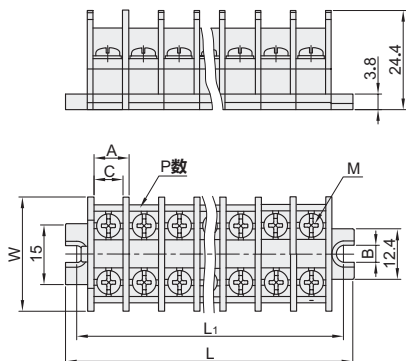

tend

代码	类型
YEDTBC系列	日式块状端子台
YEDTBR系列	
YEDTBD系列	

YEDTBC系列

YEDTBR系列

YEDTBD系列

视角标准：第一视角

YEDTBC系列

型号 代码	电流 (A)	销售方式	W	A	C	B	M	L	L ₁
YEDTBC-10	10	盒(200PCS/盒)	28	8.6	7.1		M3	16.8+A×P	10.6+A×P
YEDTBC-20	20	盒(200PCS/盒)	31.4	10.7	8.5	4.2		17.6+A×P	11.4+A×P
YEDTBC-30	30	盒(100PCS/盒)	36	13.1	10.2		M4	18.1+A×P	11.9+A×P

1P数为1PCS。

YEDTBR系列

型号 代码	电流 (A)	销售方式	A	C	M	L	L ₁
YEDTBR-10	10	盒(200PCS/盒)	8.6	7.2	M3	38+A×P	22.5+A×P
YEDTBR-20	20		10.7	8.5			
YEDTBR-30	30		盒(100PCS/盒)	13.1	10.4		

1P数为1PCS。

YEDTBD系列

型号 代码	电流 (A)	销售方式	A	C	M	L	L ₁
YEDTBD-10	10	盒(100PCS/盒)	8.7	7.1	M3	21.5+A×P	15.1+A×P
YEDTBD-20	20		10.7	8.5	M4		

1P数为1PCS。

YEDTBC系列 YEDTBR系列 YEDTBD系列

请按图示订货

型号 代码	型号 代码	型号 代码
YEDTBC>10	YEDTBR>10	YEDTBD>10
YEDTBC-20	YEDTBR-20	YEDTBD-20
YEDTBC-10	YEDTBR-10	YEDTBD-10

接线端子台