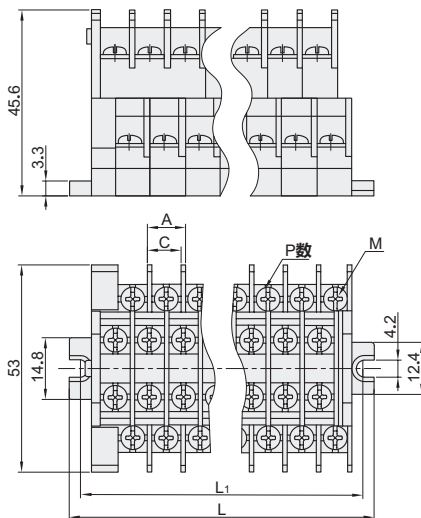

tend

代码	类型
YEDTBC系列	日式块状端子台
YEDTBR系列	
YEDTBD系列	

YEDTBC系列

YEDTBR系列

YEDTBD系列

视角标准：第一视角

YEDTBC系列

型号 代码	电流 (A)	销售方式	W	A	C	B	M	L	L ₁
YEDTBC-10	10	盒(200PCS/盒)	28	8.6	7.1		M3	16.8+A×P	10.6+A×P
YEDTBC-20	20	盒(200PCS/盒)	31.4	10.7	8.5	4.2		17.6+A×P	11.4+A×P
YEDTBC-30	30	盒(100PCS/盒)	36	13.1	10.2		M4	18.1+A×P	11.9+A×P

1P数为1PCS。

YEDTBR系列

型号 代码	电流 (A)	销售方式	A	C	M	L	L ₁
YEDTBR-10	10	盒(200PCS/盒)	8.6	7.2	M3	38+A×P	22.5+A×P
YEDTBR-20	20		10.7	8.5			
YEDTBR-30	30		盒(100PCS/盒)	13.1	10.4		

1P数为1PCS。

YEDTBD系列

型号 代码	电流 (A)	销售方式	A	C	M	L	L ₁
YEDTBD-10	10	盒(100PCS/盒)	8.7	7.1	M3	21.5+A×P	15.1+A×P
YEDTBD-20	20		10.7	8.5	M4		

1P数为1PCS。

YEDTBC系列 YEDTBR系列 YEDTBD系列

请按图示订货

型号 代码	型号 代码	型号 代码
YEDTBC>10	YEDTBR>10	YEDTBD>10
YEDTBC-20	YEDTBR-20	YEDTBD-20
YEDTBC-10	YEDTBR-10	YEDTBD-10

接线端子台