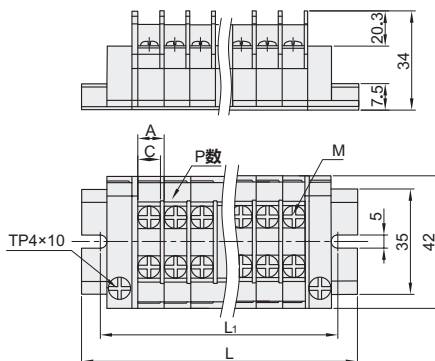

tend

代码	类型
YEDTBC系列	日式块状端子台
YEDTBR系列	
YEDTBD系列	

YEDTBC系列

YEDTBR系列

YEDTBD系列

视角标准：第一视角

YEDTBC系列

型号 代码	电流 (A)	销售方式	W	A	C	B	M	L	L ₁
YEDTBC-10	10	盒(200PCS/盒)	28	8.6	7.1		M3	16.8+A×P	10.6+A×P
YEDTBC-20	20	盒(200PCS/盒)	31.4	10.7	8.5	4.2		17.6+A×P	11.4+A×P
YEDTBC-30	30	盒(100PCS/盒)	36	13.1	10.2		M4	18.1+A×P	11.9+A×P

1P数为1PCS。

YEDTBR系列

型号 代码	电流 (A)	销售方式	A	C	M	L	L ₁
YEDTBR-10	10	盒(200PCS/盒)	8.6	7.2	M3	38+A×P	22.5+A×P
YEDTBR-20	20		10.7	8.5			
YEDTBR-30	30		盒(100PCS/盒)	13.1	10.4		

1P数为1PCS。

YEDTBD系列

型号 代码	电流 (A)	销售方式	A	C	M	L	L ₁
YEDTBD-10	10	盒(100PCS/盒)	8.7	7.1	M3	21.5+A×P	15.1+A×P
YEDTBD-20	20		10.7	8.5	M4		

1P数为1PCS。

YEDTBC系列 YEDTBR系列 YEDTBD系列

请按图示订货

型号 代码	型号 代码	型号 代码
YEDTBC>10	YEDTBR>10	YEDTBD>10
YEDTBC-20	YEDTBR-20	YEDTBD-20
YEDTBC-10	YEDTBR-10	YEDTBD-10

接线端子台