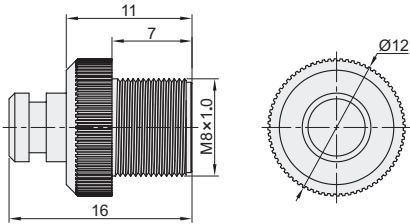

代码	类型	材质
YEDZIS59	母头连接器用防护盖	PA+GF

规格：M8

规格：M12

视角标准：第一视角

型号		适用分线盒
代码	规格	
YEDZIS59	M8	YEDZIS31/YEDZIS32/YEDZIS56
	M12	YEDZIS36/YEDZIS37/YEDZIS57/YEDZIS58

请按图示订货

型号	
代码	规格
YEDZIS59	M8
	M12

YEDZIS59 — M8