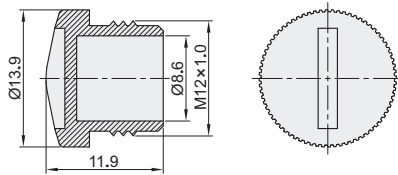

代码	类型	材质
YEDZIS59	母头连接器用防护盖	PA+GF

规格：M8

规格：M12

视角标准：第一视角

型号		适用分线盒
代码	规格	
YEDZIS59	M8	YEDZIS31/YEDZIS32/YEDZIS56
	M12	YEDZIS36/YEDZIS37/YEDZIS57/YEDZIS58

请按图示订货

型号	
代码	规格
YEDZIS59	M8
	M12

YEDZIS59 — M8