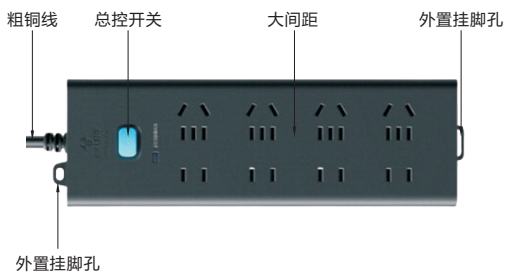

防雷型排插

单排/双排 总控开关 公牛品牌

代码	类型	过载保护
YEDGN	总控开关 单排/双排	无

特点

- 双重防雷，氧化锌压敏电阻，瞬间启动并吸收雷电电压，将剩余电压值控制在安全范围内；
- 陶瓷气体放电管，可以吸收多余电流，并将电流接至地线，成功化解大电流隐患；
- 750°C高温阻燃，减少火灾隐患。

单排

YEDGN-H102DH

YEDGN-H5220H

双排

YEDGN-H5330H

YEDGN-H5440H

单排

型号	孔位数量	孔位类型	插孔类型	过载保护	额定功率 (W)	额定电流 (A)	额定电压 (V)	颜色	
代码	线长(m)								
YEDGN-H102DH	1.8	2	1位3孔+1位5孔	三插孔+新国标两/三插孔	无	4000	16	250	黑色
YEDGN-H5220H		4	2位2孔+2位5孔	两插孔+新国标两/三插孔		2500	10		

双排

型号	孔位数量	孔位类型	插孔类型	过载保护	额定功率 (W)	额定电流 (A)	额定电压 (V)	颜色	
代码	线长(m)								
YEDGN-H5330H	3	6	3位2孔+3位5孔	两插孔+新国标两/三插孔	无	2500	10	250	黑色
YEDGN-H5440H		8	4位2孔+4位5孔						

单排

型号	代码	线长(m)
YEDGN-H102DH		
YEDGN-H5220H		1.8