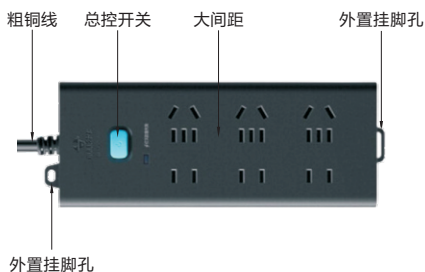

防雷型排插

单排/双排 总控开关 公牛品牌

代码	类型	过载保护
YEDGN	总控开关 单排/双排	无

特点

- 双重防雷，氧化锌压敏电阻，瞬间启动并吸收雷电电压，将剩余电压值控制在安全范围内；
- 陶瓷气体放电管，可以吸收多余电流，并将电流接至地线，成功化解大电流隐患；
- 750°C高温阻燃，减少火灾隐患。

单排

YEDGN-H102DH

YEDGN-H5220H

双排

YEDGN-H5330H

YEDGN-H5440H

单排

型号	孔位数量	孔位类型	插孔类型	过载保护	额定功率 (W)	额定电流 (A)	额定电压 (V)	颜色	
代码	线长(m)								
YEDGN-H102DH	1.8	2	1位3孔+1位5孔	三插孔+新国标两/三插孔	无	4000	16	250	黑色
YEDGN-H5220H		4	2位2孔+2位5孔	两插孔+新国标两/三插孔		2500	10		

双排

型号	孔位数量	孔位类型	插孔类型	过载保护	额定功率 (W)	额定电流 (A)	额定电压 (V)	颜色	
代码	线长(m)								
YEDGN-H5330H	3	6	3位2孔+3位5孔	两插孔+新国标两/三插孔	无	2500	10	250	黑色
YEDGN-H5440H		8	4位2孔+4位5孔						

单排

型号	代码	线长(m)
YEDGN-H102DH		
YEDGN-H5220H		1.8