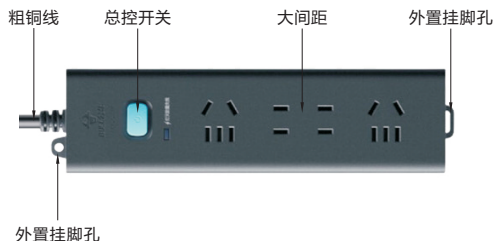

防雷型排插

单排/双排 总控开关 公牛品牌

代码	类型	过载保护
YEDGN	总控开关 单排/双排	无

特点

- 双重防雷，氧化锌压敏电阻，瞬间启动并吸收雷电电压，将剩余电压值控制在安全范围内；
- 陶瓷气体放电管，可以吸收多余电流，并将电流接至地线，成功化解大电流隐患；
- 750°C高温阻燃，减少火灾隐患。

单排

YEDGN-H102DH

YEDGN-H5220H

双排

YEDGN-H5330H

YEDGN-H5440H

单排

型号	孔位数量	孔位类型	插孔类型	过载保护	额定功率 (W)	额定电流 (A)	额定电压 (V)	颜色	
代码	线长(m)								
YEDGN-H102DH	1.8	2	1位3孔+1位5孔	三插孔+新国标两/三插孔	无	4000	16	250	黑色
YEDGN-H5220H		4	2位2孔+2位5孔	两插孔+新国标两/三插孔		2500	10		

双排

型号	孔位数量	孔位类型	插孔类型	过载保护	额定功率 (W)	额定电流 (A)	额定电压 (V)	颜色	
代码	线长(m)								
YEDGN-H5330H	3	6	3位2孔+3位5孔	两插孔+新国标两/三插孔	无	2500	10	250	黑色
YEDGN-H5440H		8	4位2孔+4位5孔						

单排

型号	代码	线长(m)
YEDGN-H102DH		
YEDGN-H5220H		1.8