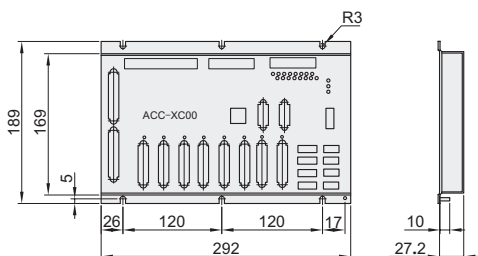

运动控制配件 接线盒

4轴/6轴/8轴/12轴
雷赛品牌

代码	类型	适用运动控制卡
YEDACC-X400B	接线盒	4轴 DMC3400A/DMC5400A
YEDACC-X600		6轴 DMC3600/DMC5600
YEDACC-X800		8轴 DMC3800/DMC5800
YEDACC-XC00		12轴 DMC3C00/DMC5C00

4轴接线盒 YEDACC-X400B

6轴接线盒 YEDACC-X600

8轴接线盒 YEDACC-X800

12轴接线盒 YEDACC-XC00

视角标准：第一视角

多轴运动控制

请按图示订货

型号	YEDACC-X400B
代码	YEDACC-X600
	YEDACC-X400B

报价方式