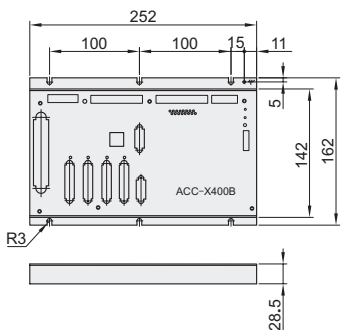

运动控制配件 接线盒

4轴/6轴/8轴/12轴
雷赛品牌

代码	类型	适用运动控制卡
YEDACC-X400B	接线盒	4轴 DMC3400A/DMC5400A
YEDACC-X600		6轴 DMC3600/DMC5600
YEDACC-X800		8轴 DMC3800/DMC5800
YEDACC-XC00		12轴 DMC3C00/DMC5C00

4轴接线盒 YEDACC-X400B

6轴接线盒 YEDACC-X600

8轴接线盒 YEDACC-X800

12轴接线盒 YEDACC-XC00

视角标准：第一视角

多轴运动控制

请按图示订货

型号	YEDACC-X400B
代码	YEDACC-X600
	YEDACC-X400B

报价方式