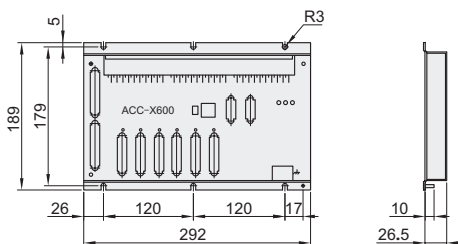

运动控制配件 接线盒

4轴/6轴/8轴/12轴
雷赛品牌

代码	类型	适用运动控制卡
YEDACC-X400B	接线盒	4轴 DMC3400A/DMC5400A
YEDACC-X600		6轴 DMC3600/DMC5600
YEDACC-X800		8轴 DMC3800/DMC5800
YEDACC-XC00		12轴 DMC3C00/DMC5C00

4轴接线盒 YEDACC-X400B

6轴接线盒 YEDACC-X600

8轴接线盒 YEDACC-X800

12轴接线盒 YEDACC-XC00

视角标准：第一视角

多轴运动控制

请按图示订货

型号	YEDACC-X400B
代码	YEDACC-X600
	YEDACC-X400B

报价方式