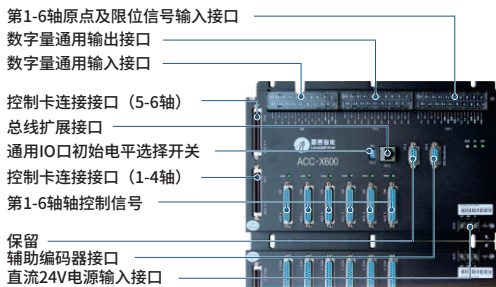

运动控制配件 接线盒

4轴/6轴/8轴/12轴
雷赛品牌

代码	类型	适用运动控制卡
YEDACC-X400B	接线盒	4轴 DMC3400A/DMC5400A
YEDACC-X600		6轴 DMC3600/DMC5600
YEDACC-X800		8轴 DMC3800/DMC5800
YEDACC-XC00		12轴 DMC3C00/DMC5C00

4轴接线盒 YEDACC-X400B

6轴接线盒 YEDACC-X600

8轴接线盒 YEDACC-X800

12轴接线盒 YEDACC-XC00

视角标准：第一视角

多轴运动控制

请按图示订货

型号	YEDACC-X400B
代码	YEDACC-X600
	YEDACC-X400B

报价方式