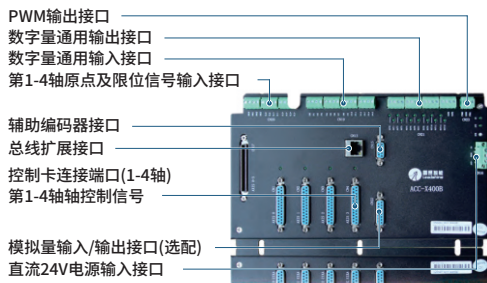

运动控制配件 接线盒

4轴/6轴/8轴/12轴
雷赛品牌

代码	类型	适用运动控制卡
YEDACC-X400B	接线盒	4轴 DMC3400A/DMC5400A
YEDACC-X600		6轴 DMC3600/DMC5600
YEDACC-X800		8轴 DMC3800/DMC5800
YEDACC-XC00		12轴 DMC3C00/DMC5C00

4轴接线盒 YEDACC-X400B

6轴接线盒 YEDACC-X600

8轴接线盒 YEDACC-X800

12轴接线盒 YEDACC-XC00

视角标准：第一视角

多轴运动控制

请按图示订货

型号	YEDACC-X400B
代码	YEDACC-X600
	YEDACC-X400B

报价方式