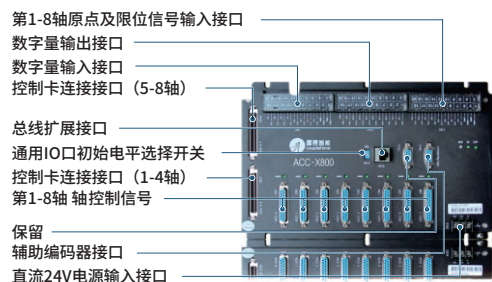

运动控制配件 接线盒

4轴/6轴/8轴/12轴
雷赛品牌

代码	类型	适用运动控制卡
YEDACC-X400B	接线盒	4轴 DMC3400A/DMC5400A
YEDACC-X600		6轴 DMC3600/DMC5600
YEDACC-X800		8轴 DMC3800/DMC5800
YEDACC-XC00		12轴 DMC3C00/DMC5C00

4轴接线盒 YEDACC-X400B

6轴接线盒 YEDACC-X600

8轴接线盒 YEDACC-X800

12轴接线盒 YEDACC-XC00

视角标准：第一视角

多轴运动控制

请按图示订货

型号	YEDACC-X400B
代码	YEDACC-X600
	YEDACC-X400B

报价方式