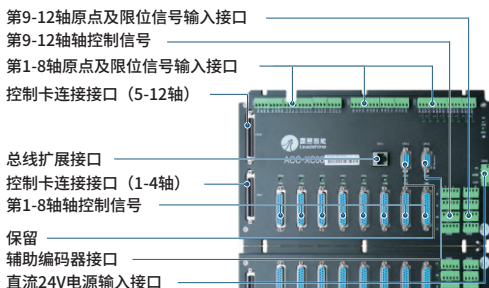

运动控制配件 接线盒

4轴/6轴/8轴/12轴
雷赛品牌

代码	类型	适用运动控制卡
YEDACC-X400B	接线盒	4轴 DMC3400A/DMC5400A
YEDACC-X600		6轴 DMC3600/DMC5600
YEDACC-X800		8轴 DMC3800/DMC5800
YEDACC-XC00		12轴 DMC3C00/DMC5C00

4轴接线盒 YEDACC-X400B

6轴接线盒 YEDACC-X600

8轴接线盒 YEDACC-X800

12轴接线盒 YEDACC-XC00

视角标准：第一视角

多轴运动控制

请按图示订货

型号	YEDACC-X400B
代码	YEDACC-X600
	YEDACC-X400B

报价方式