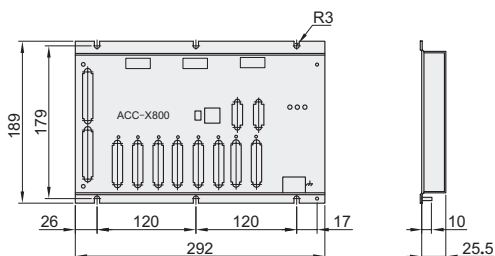

运动控制配件 接线盒

4轴/6轴/8轴/12轴
雷赛品牌

代码	类型	适用运动控制卡
YEDACC-X400B	接线盒	4轴 DMC3400A/DMC5400A
YEDACC-X600		6轴 DMC3600/DMC5600
YEDACC-X800		8轴 DMC3800/DMC5800
YEDACC-XC00		12轴 DMC3C00/DMC5C00

4轴接线盒 YEDACC-X400B

6轴接线盒 YEDACC-X600

8轴接线盒 YEDACC-X800

12轴接线盒 YEDACC-XC00

视角标准：第一视角

多轴运动控制

请按图示订货

型号	YEDACC-X400B
代码	YEDACC-X600
	YEDACC-X400B

报价方式