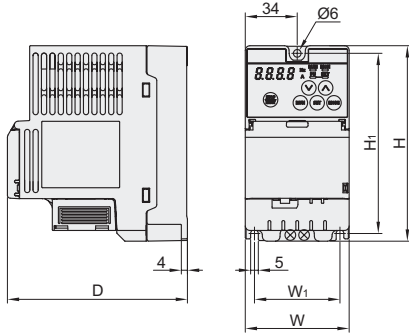

变频器

FR-CS80系列 小型 三菱品牌

系列	类型
YEDFR-CS80	小型

特点

- YEDFR-CS80系列是三菱电机最新推出的小型智能变频器。具备多样功能，适合各种用途，是一款性价比极高的经济型产品；
- 拥有世界最小级别的小型机身，体积为三菱同等机型的57%；
- 配备通用磁通矢量控制和自动调谐功能，实现高性能；
- 控制端子盖板可开闭，压接端子方便接线，维护简单。

FR-CS84-012/022
FR-CS82S-025/042

FR-CS84-036~295
FR-CS82S-070/100

视角标准：第一视角

代码	电压	适用电机容量 (kW)	额定电流 (A)	外形尺寸			安装尺寸	
				W	H	D	W ₁	H ₁
FR-CS84-012	三相380~480V	0.4	1.2	68	128	118	56	
FR-CS84-022		0.75	2.2					
FR-CS84-036		1.5	3.6	108	130	160	96	118
FR-CS84-050		2.2	5.0					
FR-CS84-080		3.7	8.0					
FR-CS84-120		5.5	12.0	197.5	150	134	185.5	138
FR-CS84-160		7.5	16.0	180	260	165	164	244
FR-CS84-230	11	23.0	180	260	165	164	244	
FR-CS84-295	15	29.5	180	260	165	164	244	
FR-CS82S-025	单相200~240V	0.4	2.5	68	128	118	56	
FR-CS82S-042		0.75	4.2					
FR-CS82S-070		1.5	7.0	108	160	96	118	
FR-CS82S-100		2.2	10.0					