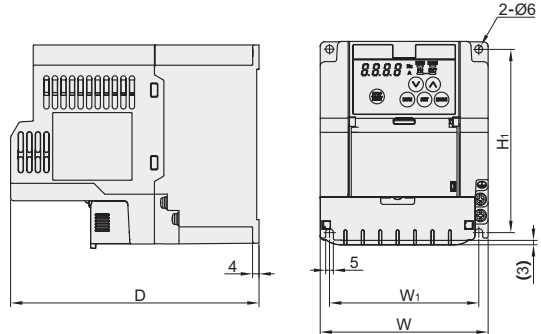

变频器

FR-CS80系列 小型 三菱品牌

系列	类型
YEDFR-CS80	小型

特点

- YEDFR-CS80系列是三菱电机最新推出的小型智能变频器。具备多样功能，适合各种用途，是一款性价比极高的经济型产品；
- 拥有世界最小级别的小型机身，体积为三菱同等机型的57%；
- 配备通用磁通矢量控制和自动调谐功能，实现高性能；
- 控制端子盖板可开闭，压接端子方便接线，维护简单。

FR-CS84-012/022
FR-CS82S-025/042

FR-CS84-036~295
FR-CS82S-070/100

视角标准：第一视角

代码	电压	适用电机容量 (kW)	额定电流 (A)	外形尺寸			安装尺寸	
				W	H	D	W ₁	H ₁
FR-CS84-012	三相380~480V	0.4	1.2	68	128	118	56	
FR-CS84-022		0.75	2.2					
FR-CS84-036		1.5	3.6	108	130	160	96	118
FR-CS84-050		2.2	5.0					
FR-CS84-080		3.7	8.0					
FR-CS84-120		5.5	12.0	197.5	150	134	185.5	138
FR-CS84-160		7.5	16.0	180	260	165	164	244
FR-CS84-230	11	23.0	180	260	165	164	244	
FR-CS84-295	15	29.5	180	260	165	164	244	
FR-CS82S-025	单相200~240V	0.4	2.5	68	128	118	56	
FR-CS82S-042		0.75	4.2					
FR-CS82S-070		1.5	7.0	108	160	96	118	
FR-CS82S-100		2.2	10.0					