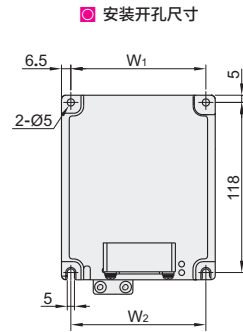

### 安装开孔尺寸

YEDS3100-2T2.2G YEDS3100-4T4.0G  
YEDS3100-2T4.0G YEDS3100-4T5.5G

变频器

代码	电源	适用电机容量 (KW)	额定电流 (A)	适用场合	外形尺寸			安装尺寸	
					W	H	D	W <sub>1</sub> /W <sub>2</sub>	H <sub>1</sub>
YEDS3100-2T0.4G	三相220V	0.4	3	一般工业用	108	138.1	159.5	95	118
YEDS3100-2T0.75G		0.75	5						
YEDS3100-2T1.5G		1.5	8						
YEDS3100-2T2.2G		2.2	11						
YEDS3100-2T4.0G	三相440V	4	17	一般工业用	130	209	169.8	108	198
YEDS3100-4T0.75G		0.75	1.9						
YEDS3100-4T1.5G		1.5	2.8						
YEDS3100-4T2.2G		2.2	4.1						
YEDS3100-4T4.0G		4	6.8						
YEDS3100-4T5.5G	5.5	9.9							