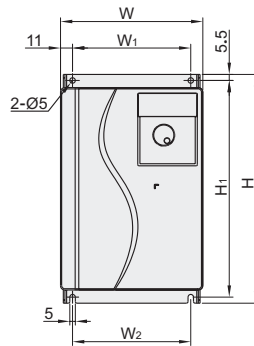

### 安装开孔尺寸

YEDS3100-2T2.2G YEDS3100-4T4.0G  
YEDS3100-2T4.0G YEDS3100-4T5.5G

变频器

代码	电源	适用电机容量 (KW)	额定电流 (A)	适用场合	外形尺寸			安装尺寸	
					W	H	D	W <sub>1</sub> /W <sub>2</sub>	H <sub>1</sub>
YEDS3100-2T0.4G	三相220V	0.4	3	一般工业用	108	138.1	159.5	95	118
YEDS3100-2T0.75G		0.75	5						
YEDS3100-2T1.5G		1.5	8						
YEDS3100-2T2.2G		2.2	11						
YEDS3100-2T4.0G	三相440V	4	17	一般工业用	130	209	169.8	108	198
YEDS3100-4T0.75G		0.75	1.9						
YEDS3100-4T1.5G		1.5	2.8						
YEDS3100-4T2.2G		2.2	4.1						
YEDS3100-4T4.0G		4	6.8						
YEDS3100-4T5.5G	5.5	9.9							