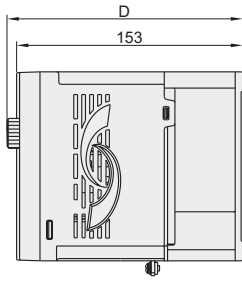

### 安装开孔尺寸

YEDS3100-2T2.2G YEDS3100-4T4.0G  
YEDS3100-2T4.0G YEDS3100-4T5.5G

变频器

代码	电源	适用电机容量 (KW)	额定电流 (A)	适用场合	外形尺寸			安装尺寸	
					W	H	D	W <sub>1</sub> /W <sub>2</sub>	H <sub>1</sub>
YEDS3100-2T0.4G	三相220V	0.4	3	一般工业用	108	138.1	159.5	95	118
YEDS3100-2T0.75G		0.75	5						
YEDS3100-2T1.5G		1.5	8						
YEDS3100-2T2.2G		2.2	11						
YEDS3100-2T4.0G	三相440V	4	17	一般工业用	130	209	169.8	108	198
YEDS3100-4T0.75G		0.75	1.9						
YEDS3100-4T1.5G		1.5	2.8						
YEDS3100-4T2.2G		2.2	4.1						
YEDS3100-4T4.0G		4	6.8						
YEDS3100-4T5.5G	5.5	9.9							