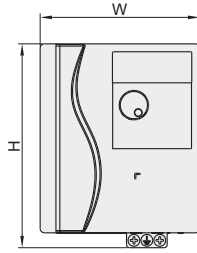

### 安装开孔尺寸

YEDS3100-2T2.2G YEDS3100-4T4.0G  
YEDS3100-2T4.0G YEDS3100-4T5.5G

变频器

代码	电源	适用电机容量 (KW)	额定电流 (A)	适用场合	外形尺寸			安装尺寸	
					W	H	D	W <sub>1</sub> /W <sub>2</sub>	H <sub>1</sub>
YEDS3100-2T0.4G	三相220V	0.4	3	一般工业用	108	138.1	159.5	95	118
YEDS3100-2T0.75G		0.75	5						
YEDS3100-2T1.5G		1.5	8						
YEDS3100-2T2.2G		2.2	11						
YEDS3100-2T4.0G	三相440V	4	17	一般工业用	130	209	169.8	108	198
YEDS3100-4T0.75G		0.75	1.9						
YEDS3100-4T1.5G		1.5	2.8						
YEDS3100-4T2.2G		2.2	4.1						
YEDS3100-4T4.0G		4	6.8						
YEDS3100-4T5.5G	5.5	9.9							