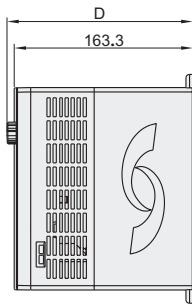

### 安装开孔尺寸

YEDS3100-2T2.2G YEDS3100-4T4.0G  
YEDS3100-2T4.0G YEDS3100-4T5.5G

变频器

代码	电源	适用电机容量 (KW)	额定电流 (A)	适用场合	外形尺寸			安装尺寸	
					W	H	D	W <sub>1</sub> /W <sub>2</sub>	H <sub>1</sub>
YEDS3100-2T0.4G	三相220V	0.4	3	一般工业用	108	138.1	159.5	95	118
YEDS3100-2T0.75G		0.75	5						
YEDS3100-2T1.5G		1.5	8						
YEDS3100-2T2.2G		2.2	11						
YEDS3100-2T4.0G	三相440V	4	17	一般工业用	130	209	169.8	108	198
YEDS3100-4T0.75G		0.75	1.9						
YEDS3100-4T1.5G		1.5	2.8						
YEDS3100-4T2.2G		2.2	4.1						
YEDS3100-4T4.0G		4	6.8						
YEDS3100-4T5.5G	5.5	9.9							