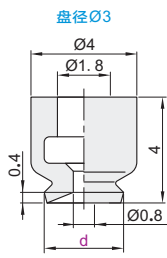

精密型 小型真空吸盘

吸盘

代码	吸盘材质	颜色
YEDJ-WEP01	丁腈橡胶NBR	黑色

视角标准：第一视角

真空吸盘
D7

型号	
代码	盘径d
YEDJ-WEP01	0.7
	1
	1.5
	2
	3
	4

型号	
代码	d
YEDJ-WEP01	Ø0.7
	1
YEDJ-WEP01 - d0.7	

优惠价		
数量	1~29	30~
价格	100%	另行报价

小型真空吸盘组件

代码	类型	主体		吸盘	颜色
		材质	表面处理	材质	
YEDJ-WES01	固定式直接安装型	黄铜	无电解镀镍	丁腈橡胶	黑色

视角标准：第一视角

型号		B	L	重量 (g)
代码	盘径d			
YEDJ-WES01	0.7	6.6	4	1
	1			
	1.5			
	2			
	3			
	4			

型号		
代码	d	B
YEDJ-WES01	Ø0.7	6.6
	1	
YEDJ-WES01 - d0.7		