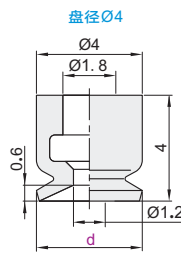

精密型 小型真空吸盘

吸盘

代码	吸盘材质	颜色
YEDJ-WEP01	丁腈橡胶NBR	黑色

视角标准：第一视角

真空吸盘
D7

型号	
代码	盘径d
YEDJ-WEP01	0.7
	1
	1.5
	2
	3
	4

型号	
代码	d
YEDJ-WEP01	Ø0.7
	1
YEDJ-WEP01 - d0.7	

优惠价		
数量	1~29	30~
价格	100%	另行报价

小型真空吸盘组件

代码	类型	主体		吸盘	颜色
		材质	表面处理	材质	
YEDJ-WES01	固定式直接安装型	黄铜	无电解镀镍	丁腈橡胶	黑色

视角标准：第一视角

型号		B	L	重量 (g)
代码	盘径d			
YEDJ-WES01	0.7	6.6	4	1
	1			
	1.5			
	2			
	3			
	4			

型号		
代码	d	B
YEDJ-WES01	Ø0.7	6.6
	1	
YEDJ-WES01 - d0.7		