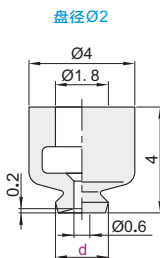

精密型 小型真空吸盘

吸盘

代码	吸盘材质	颜色
YEDJ-WEP01	丁腈橡胶NBR	黑色

视角标准：第一视角

真空吸盘
D7

型号	
代码	盘径d
YEDJ-WEP01	0.7
	1
	1.5
	2
	3
	4

型号	
代码	d
YEDJ-WEP01	Ø0.7
	1
YEDJ-WEP01 - d0.7	

优惠价		
数量	1~29	30~
价格	100%	另行报价

小型真空吸盘组件

代码	类型	主体		吸盘	颜色
		材质	表面处理	材质	
YEDJ-WES01	固定式直接安装型	黄铜	无电解镀镍	丁腈橡胶	黑色

视角标准：第一视角

型号		B	L	重量 (g)
代码	盘径d			
YEDJ-WES01	0.7	6.6	4	1
	1			
	1.5			
	2			
	3			
	4			

型号		
代码	d	B
YEDJ-WES01	Ø0.7	6.6
	1	
YEDJ-WES01 - d0.7		