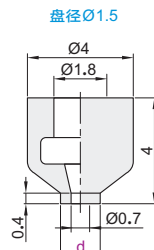

精密型 小型真空吸盘

吸盘

代码	吸盘材质	颜色
YEDJ-WEP01	丁腈橡胶NBR	黑色

视角标准：第一视角

真空吸盘
D7

型号	
代码	盘径d
YEDJ-WEP01	0.7
	1
	1.5
	2
	3
	4

型号	
代码	d
YEDJ-WEP01	Ø0.7
	1
YEDJ-WEP01 - d0.7	

优惠价		
数量	1~29	30~
价格	100%	另行报价

小型真空吸盘组件

代码	类型	主体		吸盘	颜色
		材质	表面处理	材质	
YEDJ-WES01	固定式直接安装型	黄铜	无电解镀镍	丁腈橡胶	黑色

视角标准：第一视角

型号		B	L	重量 (g)
代码	盘径d			
YEDJ-WES01	0.7	6.6	4	1
	1			
	1.5			
	2			
	3			
	4			

型号		
代码	d	B
YEDJ-WES01	Ø0.7	6.6
	1	
YEDJ-WES01 - d0.7		