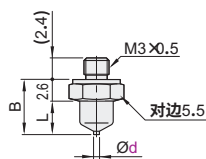

精密型 小型真空吸盘

吸盘

代码	吸盘材质	颜色
YEDJ-WEP01	丁腈橡胶NBR	黑色

视角标准：第一视角

真空吸盘
D7

型号	
代码	盘径d
YEDJ-WEP01	0.7
	1
	1.5
	2
	3
	4

型号	
代码	d
YEDJ-WEP01	Ø0.7
	1
YEDJ-WEP01 - d0.7	

优惠价		
数量	1~29	30~
价格	100%	另行报价

小型真空吸盘组件

代码	类型	主体		吸盘	颜色
		材质	表面处理	材质	
YEDJ-WES01	固定式直接安装型	黄铜	无电解镀镍	丁腈橡胶	黑色

视角标准：第一视角

型号		B	L	重量 (g)
代码	盘径d			
YEDJ-WES01	0.7	6.6	4	1
	1			
	1.5			
	2			
	3			
	4			

型号		
代码	d	B
YEDJ-WES01	Ø0.7	6.6
	1	
YEDJ-WES01 - d0.7		