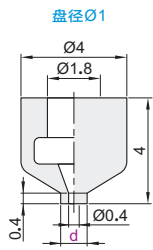

精密型 小型真空吸盘

吸盘

代码	吸盘材质	颜色
YEDJ-WEP01	丁腈橡胶NBR	黑色

视角标准：第一视角

真空吸盘
D7

型号	
代码	盘径d
YEDJ-WEP01	0.7
	1
	1.5
	2
	3
	4

型号	
代码	d
YEDJ-WEP01	Ø0.7
	1
YEDJ-WEP01 - d0.7	

优惠价		
数量	1~29	30~
价格	100%	另行报价

小型真空吸盘组件

代码	类型	主体		吸盘	颜色
		材质	表面处理	材质	
YEDJ-WES01	固定式直接安装型	黄铜	无电解镀镍	丁腈橡胶	黑色

视角标准：第一视角

型号		B	L	重量 (g)
代码	盘径d			
YEDJ-WES01	0.7	6.6	4	1
	1			
	1.5			
	2			
	3			
	4			

型号		
代码	d	B
YEDJ-WES01	Ø0.7	6.6
	1	
YEDJ-WES01 - d0.7		