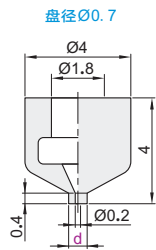

精密型 小型真空吸盘

吸盘

代码	吸盘材质	颜色
YEDJ-WEP01	丁腈橡胶NBR	黑色

视角标准：第一视角

真空吸盘
D7

型号	
代码	盘径d
YEDJ-WEP01	0.7
	1
	1.5
	2
	3
	4

型号	
代码	d
YEDJ-WEP01	Ø0.7
	1
YEDJ-WEP01 - d0.7	

优惠价		
数量	1~29	30~
价格	100%	另行报价

小型真空吸盘组件

代码	类型	主体		吸盘	颜色
		材质	表面处理	材质	
YEDJ-WES01	固定式直接安装型	黄铜	无电解镀镍	丁腈橡胶	黑色

视角标准：第一视角

型号		B	L	重量 (g)
代码	盘径d			
YEDJ-WES01	0.7	6.6	4	1
	1			
	1.5			
	2			
	3			
	4			

型号		
代码	d	B
YEDJ-WES01	Ø0.7	6.6
	1	
YEDJ-WES01 - d0.7		