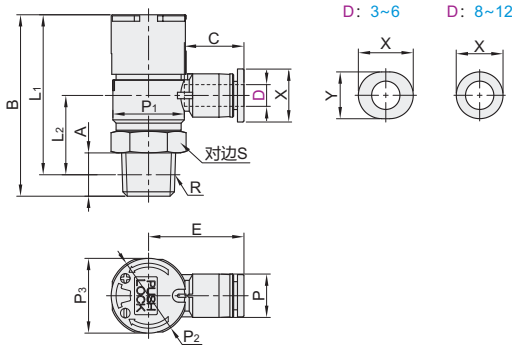

精密型 调节阀

带调速刻度·弯接头/直管接头型

弯接头

代码	类型	材质			表面处理
		主体	螺纹部	脱离环部	
YEDJ-XZC11	带调速刻度 弯接头	PBT	黄铜	POM	镀镍

A(排气节流型)

B(进气节流型)

型号 代码	D	公称 型号	进气 方向	R	A	B		L1		L2	P	P1	P2	P3	C	E	S	X	Y	重量 (g)					
						打开	锁住	打开	锁住																
YEDJ-XZC11	3	M3	A(排气节流)	M3	2.5	25.1	24.2	12.5	8	9.7	10.4	9.8	11	17.3	8	9.8	7.8	6.5							
		M5		3	27.6	26.7	24.6	23.7											12						
	4	M3	B(进气节流)	M3	2.5	25.1	24.2	12.5	8	9.7	10.4	9.8	11	17.3	8	9.8	7.8	6.6							
		M5		3	27.6	26.7	24.6	23.7											12						
	6	1	A(排气节流)	R1/8	8	33.5	32.5	29.5	28.5	10.5	13.2	14.4	13.8	11.6	17.6	12	14								
				M5	3	27.6	26.7	24.6	23.7									12							
		R1/8		8	33.5	32.5	29.5	28.5	14.6									10.5	13.2	14.4	13.8	11.6	17.6	12	14
		R1/4		11	39.8	38.8	33.8	32.8	17.5																
	8	1	B(进气节流)	R3/8	12	48.8	47.6	42.5	41.3	14.5	21	19.6	-	18.1	22.8	19	48								
				R1/8	8	33.5	32.5	29.5	28.5									16.8							
		R1/4		11	39.8	38.8	33.8	32.8	17.5									14.5	21	19.6	-	18.1	30.5	12	28
		R3/8		12	48.8	47.6	42.5	41.3	25.2																
10	2	A(排气节流)	R1/2	15	54	52.8	45.8	44.6	17.5	26	19.6	-	20.2	33.1	24	78									
			R1/4	11	39.8	38.8	33.8	32.8									17.5								
	R3/8		12	48.8	47.6	42.5	41.3	25.2									17.5	21	19.6	-	20.2	32.1	17	31	
	R1/2		15	54	52.8	45.8	44.6	26.9																	
12	3	B(进气节流)	R3/8	12	48.8	47.6	42.5	41.3	21	21	19.6	-	23.4	37.2	19	58									
			R1/2	15	54	52.8	45.8	44.6									26.9								
	R3/8		12	48.8	47.6	42.5	41.3	25.2									21	21	19.6	-	23.4	37.2	19	58	
	R1/2		15	54	52.8	45.8	44.6	26.9																	

直管接头型

代码	类型	材质	
		主体	脱离环部
YEDJ-XZC12	带调速刻度 直管接头型	PBT	POM

型号 代码	D	B		P	P1	C	E1	E2	S	d	F	T	重量(g)
		打开	锁住										
YEDJ-XZC12	4	20	19.1	10	10.4	14.9	21	5.3	10	3.2	12.7	10.5	8
	6	27	26	12.5	14.4	17	24.4	6.2	14		14.8	14.5	14
	8	28.5	27.5	14.8		18.1	28	8.4			18.2	15.4	20
	10	32	30.8	18.2	19.6	20.2	31.8	10.3	19	22.2	19.7	37	
12	35.2	34	21.2		23.4	36.9	12.2	21	4.2	25.7	22.7	54	