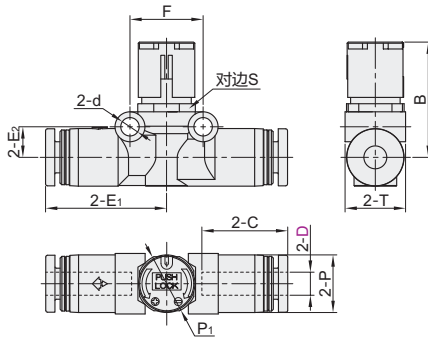

精密型 调节阀

带调速刻度·弯接头/直管接头型

弯接头

代码	类型	材质			表面处理
		主体	螺纹部	脱离环部	
YEDJ-XZC11	带调速刻度 弯接头	PBT	黄铜	POM	镀镍

A(排气节流型)

B(进气节流型)

型号 代码	D	公称 型号	进气 方向	R	A	B		L1		L2	P	P1	P2	P3	C	E	S	X	Y	重量 (g)					
						打开	锁住	打开	锁住																
YEDJ-XZC11	3	M3	A(排气节流)	M3	2.5	25.1	24.2	12.5	8	9.7	10.4	9.8	11	17.3	8	9.8	7.8	6.5							
		M5		3	27.6	26.7	24.6	23.7											12						
	4	M3	B(进气节流)	M3	2.5	25.1	24.2	12.5	8	9.7	10.4	9.8	11	17.3	8	9.8	7.8	6.6							
		M5		3	27.6	26.7	24.6	23.7											12						
	6	1	A(排气节流)	R1/8	8	33.5	32.5	29.5	28.5	10.5	13.2	14.4	13.8	11.6	17.6	12	14								
				M5	3	27.6	26.7	24.6	23.7									12							
		R1/8		8	33.5	32.5	29.5	28.5	14.6									10.5	13.2	14.4	13.8	11.6	17.6	12	14
		R1/4		11	39.8	38.8	33.8	32.8	17.5																
	8	1	B(进气节流)	R3/8	12	48.8	47.6	42.5	41.3	14.5	21	19.6	-	18.1	22.8	19	48								
				R1/8	8	33.5	32.5	29.5	28.5									16.8							
		R1/4		11	39.8	38.8	33.8	32.8	17.5									14.5	21	19.6	-	18.1	30.5	12	28
		R3/8		12	48.8	47.6	42.5	41.3	25.2																
10	2	A(排气节流)	R1/2	15	54	52.8	45.8	44.6	17.5	26	19.6	-	20.2	33.1	24	78									
			R1/4	11	39.8	38.8	33.8	32.8									17.5								
	R3/8		12	48.8	47.6	42.5	41.3	25.2									17.5	21	19.6	-	20.2	32.1	17	31	
	R1/2		15	54	52.8	45.8	44.6	26.9																	
12	3	B(进气节流)	R3/8	12	48.8	47.6	42.5	41.3	21	21	19.6	-	23.4	37.2	19	58									
			R1/2	15	54	52.8	45.8	44.6									26.9								
	R3/8		12	48.8	47.6	42.5	41.3	25.2									21	21	19.6	-	23.4	37.2	19	58	
	R1/2		15	54	52.8	45.8	44.6	26.9																	

直管接头型

代码	类型	材质	
		主体	脱离环部
YEDJ-XZC12	带调速刻度 直管接头型	PBT	POM

型号 代码	D	B		P	P1	C	E1	E2	S	d	F	T	重量(g)
		打开	锁住										
YEDJ-XZC12	4	20	19.1	10	10.4	14.9	21	5.3	10	3.2	12.7	10.5	8
	6	27	26	12.5	14.4	17	24.4	6.2	14		14.8	14.5	14
	8	28.5	27.5	14.8		18.1	28	8.4			18.2	15.4	20
	10	32	30.8	18.2	19.6	20.2	31.8	10.3	19	22.2	19.7	37	
12	35.2	34	21.2		23.4	36.9	12.2	21	4.2	25.7	22.7	54	