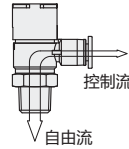

精密型 调节阀

带调速刻度·弯接头/直管接头型

弯接头

代码	类型	材质			表面处理
		主体	螺纹部	脱离环部	
YEDJ-XZC11	带调速刻度 弯接头	PBT	黄铜	POM	镀镍

A(排气节流型)

B(进气节流型)

型号 代码	D	公称 型号	进气 方向	R	A	B		L1		L2	P	P1	P2	P3	C	E	S	X	Y	重量 (g)					
						打开	锁住	打开	锁住																
YEDJ-XZC11	3	M3	A(排气节流)	M3	2.5	25.1	24.2	12.5	8	9.7	10.4	9.8	11	17.3	8	9.8	7.8	6.5							
		M5		3	27.6	26.7	24.6	23.7											12						
	4	M3	B(进气节流)	M3	2.5	25.1	24.2	12.5	8	9.7	10.4	9.8	11	17.3	8	9.8	7.8	6.6							
		M5		3	27.6	26.7	24.6	23.7											12						
	6	1	A(排气节流)	R1/8	8	33.5	32.5	29.5	28.5	10.5	13.2	14.4	13.8	11.6	17.6	12	14								
				M5	3	27.6	26.7	24.6	23.7									12							
		R1/8		8	33.5	32.5	29.5	28.5	14.6									10.5	13.2	14.4	13.8	11.6	17.6	12	14
		R1/4		11	39.8	38.8	33.8	32.8	17.5																
	8	1	B(进气节流)	R3/8	12	48.8	47.6	42.5	41.3	14.5	21	19.6	-	18.1	22.8	19	48								
				R1/8	8	33.5	32.5	29.5	28.5									16.8							
		R1/4		11	39.8	38.8	33.8	32.8	17.5									14.5	21	19.6	-	18.1	30.5	12	28
		R3/8		12	48.8	47.6	42.5	41.3	25.2																
10	2	A(排气节流)	R1/2	15	54	52.8	45.8	44.6	17.5	26	19.6	-	20.2	33.1	24	78									
			R1/4	11	39.8	38.8	33.8	32.8									17.5								
	R3/8		12	48.8	47.6	42.5	41.3	25.2									17.5	21	19.6	-	20.2	32.1	17	31	
	R1/2		15	54	52.8	45.8	44.6	26.9																	
12	3	B(进气节流)	R3/8	12	48.8	47.6	42.5	41.3	21	21	19.6	-	23.4	37.2	19	58									
			R1/2	15	54	52.8	45.8	44.6									26.9								
	R3/8		12	48.8	47.6	42.5	41.3	25.2									21	21	19.6	-	23.4	37.2	19	58	
	R1/2		15	54	52.8	45.8	44.6	26.9																	

直管接头型

代码	类型	材质	
		主体	脱离环部
YEDJ-XZC12	带调速刻度 直管接头型	PBT	POM

型号 代码	D	B		P	P1	C	E1	E2	S	d	F	T	重量(g)
		打开	锁住										
YEDJ-XZC12	4	20	19.1	10	10.4	14.9	21	5.3	10	3.2	12.7	10.5	8
	6	27	26	12.5	14.4	17	24.4	6.2	14		14.8	14.5	14
	8	28.5	27.5	14.8		18.1	28	8.4			18.2	15.4	20
	10	32	30.8	18.2	19.6	20.2	31.8	10.3	19	22.2	19.7	37	
12	35.2	34	21.2		23.4	36.9	12.2	21	4.2	25.7	22.7	54	