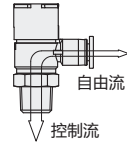

精密型 调节阀

带调速刻度·弯接头/直管接头型

弯接头

代码	类型	材质			表面处理
		主体	螺纹部	脱离环部	
YEDJ-XZC11	带调速刻度 弯接头	PBT	黄铜	POM	镀镍

A(排气节流型)

B(进气节流型)

型号 代码	D	公称 型号	进气 方向	R	A	B		L1		L2	P	P1	P2	P3	C	E	S	X	Y	重量 (g)					
						打开	锁住	打开	锁住																
YEDJ-XZC11	3	M3	A(排气节流)	M3	2.5	25.1	24.2	12.5	8	9.7	10.4	9.8	11	17.3	8	9.8	7.8	6.5							
		M5		3	27.6	26.7	24.6	23.7											12						
	4	M3	B(进气节流)	M3	2.5	25.1	24.2	12.5	8	9.7	10.4	9.8	11	17.3	8	9.8	7.8	6.6							
		M5		3	27.6	26.7	24.6	23.7											12						
	6	1	A(排气节流)	R1/8	8	33.5	32.5	29.5	28.5	10.5	13.2	14.4	13.8	11.6	17.6	12	14								
				M5	3	27.6	26.7	24.6	23.7									12							
		R1/8		8	33.5	32.5	29.5	28.5	14.6									10.5	13.2	14.4	13.8	11.6	17.6	12	14
		R1/4		11	39.8	38.8	33.8	32.8	17.5																
	8	1	B(进气节流)	R3/8	12	48.8	47.6	42.5	41.3	14.5	21	19.6	-	18.1	22.8	19	48								
				R1/8	8	33.5	32.5	29.5	28.5									16.8							
		R1/4		11	39.8	38.8	33.8	32.8	17.5									14.5	21	19.6	-	18.1	30.5	12	28
		R3/8		12	48.8	47.6	42.5	41.3	25.2																
10	2	A(排气节流)	R1/2	15	54	52.8	45.8	44.6	17.5	26	19.6	-	20.2	33.1	24	78									
			R1/4	11	39.8	38.8	33.8	32.8									17.5								
	R3/8		12	48.8	47.6	42.5	41.3	25.2									17.5	21	19.6	-	20.2	32.1	17	31	
	R1/2		15	54	52.8	45.8	44.6	26.9																	
12	3	B(进气节流)	R3/8	12	48.8	47.6	42.5	41.3	21	21	19.6	-	23.4	37.2	19	58									
			R1/2	15	54	52.8	45.8	44.6									26.9								
	R3/8		12	48.8	47.6	42.5	41.3	25.2									21	21	19.6	-	23.4	37.2	19	58	
	R1/2		15	54	52.8	45.8	44.6	26.9																	

直管接头型

代码	类型	材质	
		主体	脱离环部
YEDJ-XZC12	带调速刻度 直管接头型	PBT	POM

型号 代码	D	B		P	P1	C	E1	E2	S	d	F	T	重量(g)
		打开	锁住										
YEDJ-XZC12	4	20	19.1	10	10.4	14.9	21	5.3	10	3.2	12.7	10.5	8
	6	27	26	12.5	14.4	17	24.4	6.2	14		14.8	14.5	14
	8	28.5	27.5	14.8		18.1	28	8.4			18.2	15.4	20
	10	32	30.8	18.2	19.6	20.2	31.8	10.3	19	22.2	19.7	37	
12	35.2	34	21.2		23.4	36.9	12.2	21	4.2	25.7	22.7	54	