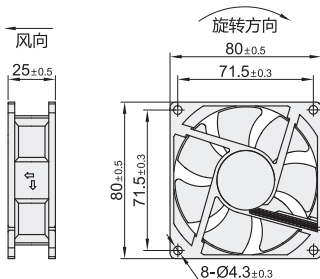

风扇

轴流风扇 · DC型 静音型

散热风扇

代码	类型	材质	轴承
YEDZHJ08	轴流风扇 DC型	PBT	双滚珠

UL CE TUV

外形尺寸：80

外形尺寸：92

外形尺寸：120

视角标准：第一视角

型号		适配附件	长×宽×高 (mm)	输入电压	功率 (W)	电流 (A)	转速 (RPM)	风量 (CFM)	风压 (mm-H ₂ O)	噪音 (Db[A])	重量 (g)
代码	外形尺寸										
YEDZHJ08	80	铁网 YEDZHJ42	80×80×25	DC24V	1.92	0.08	2700	34.6	3.1	28	47
	92	过滤网 YEDZHJ41 或	92×92×25		1.2	0.05	2100	37	2.39	25	85
	120	百叶窗 YEDZHJ43	120×120×38		2.88	0.12	2300	101.4	8.1	38	260

请按图示订货

型号	
代码	外形尺寸
YEDZHJ08	80
	92

YEDZHJ08-80

报价方式