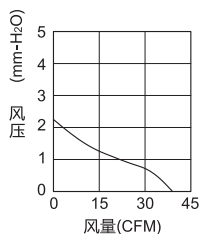

风扇

轴流风扇 · DC型 静音型

散热风扇

代码	类型	材质	轴承
YEDZHJ08	轴流风扇 DC型	PBT	双滚珠

UL CE TUV

外形尺寸：80

外形尺寸：92

外形尺寸：120

视角标准：第一视角

型号		适配附件	长×宽×高 (mm)	输入电压	功率 (W)	电流 (A)	转速 (RPM)	风量 (CFM)	风压 (mm-H ₂ O)	噪音 (Db[A])	重量 (g)
代码	外形尺寸										
YEDZHJ08	80	铁网 YEDZHJ42	80×80×25	DC24V	1.92	0.08	2700	34.6	3.1	28	47
	92	过滤网 YEDZHJ41 或	92×92×25		1.2	0.05	2100	37	2.39	25	85
	120	百叶窗 YEDZHJ43	120×120×38		2.88	0.12	2300	101.4	8.1	38	260