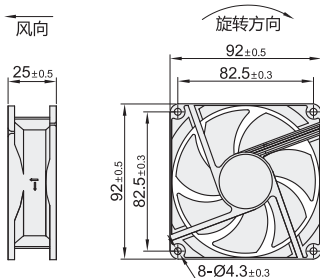

风扇

轴流风扇 · DC型 静音型

散热风扇

代码	类型	材质	轴承
YEDZHJ08	轴流风扇 DC型	PBT	双滚珠

UL CE TUV

外形尺寸：80

外形尺寸：92

外形尺寸：120

视角标准：第一视角

型号		适配附件	长×宽×高 (mm)	输入电压	功率 (W)	电流 (A)	转速 (RPM)	风量 (CFM)	风压 (mm-H ₂ O)	噪音 (Db[A])	重量 (g)
代码	外形尺寸										
YEDZHJ08	80	铁网 YEDZHJ42	80×80×25	DC24V	1.92	0.08	2700	34.6	3.1	28	47
	92	过滤网 YEDZHJ41 或	92×92×25		1.2	0.05	2100	37	2.39	25	85
	120	百叶窗 YEDZHJ43	120×120×38		2.88	0.12	2300	101.4	8.1	38	260

请按图示订货

型号	
代码	外形尺寸
YEDZHJ08	80
	92

YEDZHJ08-80

报价方式