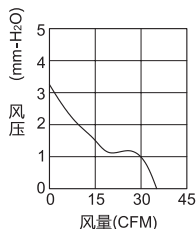

风扇

轴流风扇 · DC型 静音型

散热风扇

代码	类型	材质	轴承
YEDZHJ08	轴流风扇 DC型	PBT	双滚珠

UL CE TUV

外形尺寸：80

外形尺寸：92

外形尺寸：120

视角标准：第一视角

型号		适配附件	长×宽×高 (mm)	输入电压	功率 (W)	电流 (A)	转速 (RPM)	风量 (CFM)	风压 (mm-H ₂ O)	噪音 (Db[A])	重量 (g)
代码	外形尺寸										
YEDZHJ08	80	铁网 YEDZHJ42	80×80×25	DC24V	1.92	0.08	2700	34.6	3.1	28	47
	92	过滤网 YEDZHJ41 或	92×92×25		1.2	0.05	2100	37	2.39	25	85
	120	百叶窗 YEDZHJ43	120×120×38		2.88	0.12	2300	101.4	8.1	38	260