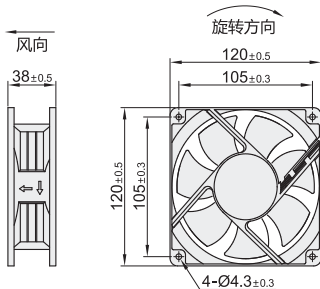

风扇

轴流风扇 · DC型 静音型

散热风扇

代码	类型	材质	轴承
YEDZHJ08	轴流风扇 DC型	PBT	双滚珠

UL CE TUV

外形尺寸：80

外形尺寸：92

外形尺寸：120

视角标准：第一视角

型号		适配附件	长×宽×高 (mm)	输入电压	功率 (W)	电流 (A)	转速 (RPM)	风量 (CFM)	风压 (mm-H ₂ O)	噪音 (Db[A])	重量 (g)
代码	外形尺寸										
YEDZHJ08	80	铁网 YEDZHJ42	80×80×25	DC24V	1.92	0.08	2700	34.6	3.1	28	47
	92	过滤网 YEDZHJ41 或	92×92×25		1.2	0.05	2100	37	2.39	25	85
	120	百叶窗 YEDZHJ43	120×120×38		2.88	0.12	2300	101.4	8.1	38	260

请按图示订货

型号	
代码	外形尺寸
YEDZHJ08	80
	92

YEDZHJ08-80

报价方式