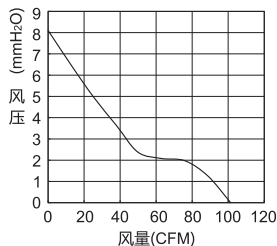

风扇

轴流风扇 · DC型 静音型

散热风扇

代码	类型	材质	轴承
YEDZHJ08	轴流风扇 DC型	PBT	双滚珠

UL CE TUV

外形尺寸：80

外形尺寸：92

外形尺寸：120

视角标准：第一视角

型号		适配附件	长×宽×高 (mm)	输入电压	功率 (W)	电流 (A)	转速 (RPM)	风量 (CFM)	风压 (mm-H ₂ O)	噪音 (Db[A])	重量 (g)
代码	外形尺寸										
YEDZHJ08	80	铁网 YEDZHJ42	80×80×25	DC24V	1.92	0.08	2700	34.6	3.1	28	47
	92	过滤网 YEDZHJ41 或	92×92×25		1.2	0.05	2100	37	2.39	25	85
	120	百叶窗 YEDZHJ43	120×120×38		2.88	0.12	2300	101.4	8.1	38	260