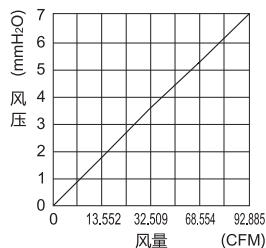

代码	类型	材质	轴承
YEDZHJ09	轴流风扇 AC型	全金属	双滚珠

CCL CE UL

型号		厚度	适配附件	输入电压	功率 (W)	电流 (A)	转速 (RPM)	风量 (CFM)	风压 (mm-H ₂ O)	噪音 (Db[A])	耐温 (°C)	重量 (g)
代码	外形尺寸											
YEDZHJ09	120	38	铁网 YEDZHJ42-120	AC220V /240V	50/60	0.14/0.13	2700/3000	92.8/106	7/6.1	46/50	-30~120	600