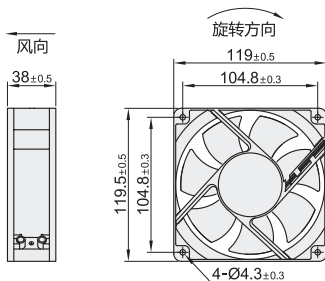

代码	类型	材质	轴承
YEDZHJ09	轴流风扇 AC型	全金属	双滚珠

CCL CE UL

型号		厚度	适配附件	输入电压	功率 (W)	电流 (A)	转速 (RPM)	风量 (CFM)	风压 (mm-H ₂ O)	噪音 (Db[A])	耐温 (°C)	重量 (g)
代码	外形尺寸											
YEDZHJ09	120	38	铁网 YEDZHJ42-120	AC220V /240V	50/60	0.14/0.13	2700/3000	92.8/106	7/6.1	46/50	-30~120	600

型号	
代码	外形尺寸
YEDZHJ09	120

请按图示订货 YEDZHJ09—120