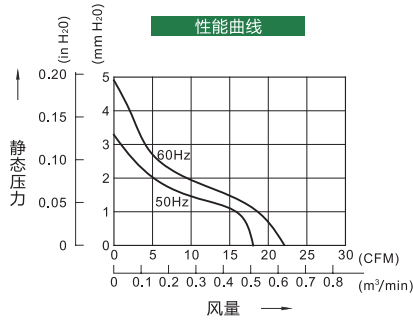

代码	类型	材质	轴承
YEDZHJ13	轴流风扇	AC型	PBT 双滚珠

CE

- 特点：
- 定子采用真空镀膜；
 - 防水级别高达IP56。

外形尺寸：80

外形尺寸：92

外形尺寸：120
厚度：25

外形尺寸：120A
厚度：38

视角标准：第一视角

型号	厚度	适用配件	输入电压	电流 (A)	功率 (W)	转速 (RPM)	风量 (CFM)	风压 (mm-H ₂ O)	噪音 (Db[A])	防护等级	重量 (g)
YEDZHJ13	80	铁网YEDZHJ42	AC220/240	0.07/0.06	14/13.5	2550/2900	18/22	18/22	29/33	IP56	260
	92	过滤网YEDZHJ41		0.07/0.06	14/13.5	2550/2900	30/37	30/37	32/37		280
	120	或		0.09/0.09	19/18	2200/2400	66/78	66/78	38/40		330
	120A	百叶窗YEDZHJ43		0.12/0.11	20/19	2650/2950	91/113	91/113	40/45		530

请按图示订货

型号		厚度
代码	外形尺寸	
YEDZHJ13	80	25
	92	25

报价方式