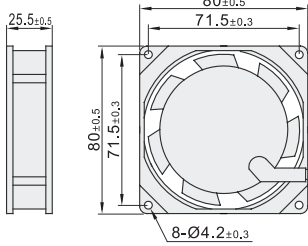

代码	类型	材质	轴承
YEDZHJ13	轴流风扇	AC型	PBT 双滚珠

CE

- 特点：
- 定子采用真空镀膜；
 - 防水级别高达IP56。

外形尺寸：80

外形尺寸：92

外形尺寸：120
厚度：25

外形尺寸：120A
厚度：38

视角标准：第一视角

型号	厚度	适用配件	输入电压	电流 (A)	功率 (W)	转速 (RPM)	风量 (CFM)	风压 (mm-H ₂ O)	噪音 (Db[A])	防护等级	重量 (g)
YEDZHJ13	80	铁网YEDZHJ42	AC220/240	0.07/0.06	14/13.5	2550/2900	18/22	18/22	29/33	IP56	260
	92	过滤网YEDZHJ41		0.07/0.06	14/13.5	2550/2900	30/37	30/37	32/37		280
	120	或		0.09/0.09	19/18	2200/2400	66/78	66/78	38/40		330
	120A	百叶窗YEDZHJ43		0.12/0.11	20/19	2650/2950	91/113	91/113	40/45		530

请按图示订货

型号		厚度
代码	外形尺寸	
YEDZHJ13	80	25
	92	25

报价方式