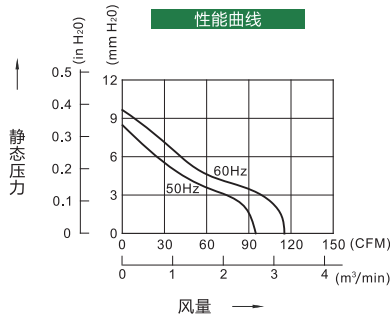

代码	类型	材质	轴承
YEDZHJ13	轴流风扇	AC型	PBT 双滚珠

CE

- 特点：
- 定子采用真空镀膜；
 - 防水级别高达IP56。

外形尺寸：80

外形尺寸：92

外形尺寸：120
厚度：25

外形尺寸：120A
厚度：38

视角标准：第一视角

型号	厚度	适用配件	输入电压	电流 (A)	功率 (W)	转速 (RPM)	风量 (CFM)	风压 (mm-H ₂ O)	噪音 (Db[A])	防护等级	重量 (g)
YEDZHJ13	80	铁网YEDZHJ42	AC220/240	0.07/0.06	14/13.5	2550/2900	18/22	18/22	29/33	IP56	260
	92	过滤网YEDZHJ41		0.07/0.06	14/13.5	2550/2900	30/37	30/37	32/37		280
	120	或		0.09/0.09	19/18	2200/2400	66/78	66/78	38/40		330
	120A	百叶窗YEDZHJ43		0.12/0.11	20/19	2650/2950	91/113	91/113	40/45		530

请按图示订货

型号		厚度
代码	外形尺寸	
YEDZHJ13	80	25
	92	25

报价方式