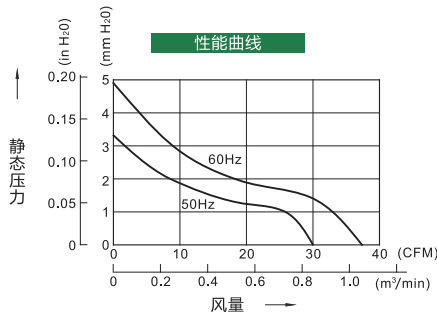

代码	类型	材质	轴承
YEDZHJ13	轴流风扇	AC型	PBT 双滚珠

CE

- 特点：
- 定子采用真空镀膜；
 - 防水级别高达IP56。

外形尺寸：80

外形尺寸：92

外形尺寸：120
厚度：25

外形尺寸：120A
厚度：38

视角标准：第一视角

型号	厚度	适用配件	输入电压	电流 (A)	功率 (W)	转速 (RPM)	风量 (CFM)	风压 (mm-H ₂ O)	噪音 (Db[A])	防护等级	重量 (g)
YEDZHJ13	80	铁网YEDZHJ42	AC220/240	0.07/0.06	14/13.5	2550/2900	18/22	18/22	29/33	IP56	260
	92	过滤网YEDZHJ41		0.07/0.06	14/13.5	2550/2900	30/37	30/37	32/37		280
	120	或		0.09/0.09	19/18	2200/2400	66/78	66/78	38/40		330
	120A	百叶窗YEDZHJ43		0.12/0.11	20/19	2650/2950	91/113	91/113	40/45		530

请按图示订货

型号		厚度
代码	外形尺寸	
YEDZHJ13	80	25
	92	25

报价方式