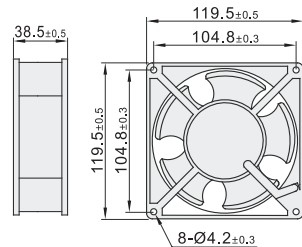

代码	类型	材质	轴承
YEDZHJ13	轴流风扇	AC型	PBT 双滚珠

CE

- 特点：
- 定子采用真空镀膜；
 - 防水级别高达IP56。

外形尺寸：80

外形尺寸：92

外形尺寸：120
厚度：25

外形尺寸：120A
厚度：38

视角标准：第一视角

型号	厚度	适用配件	输入电压	电流 (A)	功率 (W)	转速 (RPM)	风量 (CFM)	风压 (mm-H ₂ O)	噪音 (Db[A])	防护等级	重量 (g)
YEDZHJ13	80	铁网YEDZHJ42	AC220/240	0.07/0.06	14/13.5	2550/2900	18/22	18/22	29/33	IP56	260
	92	过滤网YEDZHJ41		0.07/0.06	14/13.5	2550/2900	30/37	30/37	32/37		280
	120	或		0.09/0.09	19/18	2200/2400	66/78	66/78	38/40		330
	120A	百叶窗YEDZHJ43		0.12/0.11	20/19	2650/2950	91/113	91/113	40/45		530

请按图示订货

型号		厚度
代码	外形尺寸	
YEDZHJ13	80	25
	92	25

报价方式