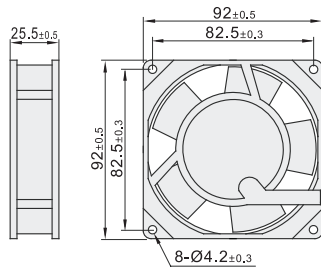

代码	类型	材质	轴承
YEDZHJ13	轴流风扇	AC型	PBT 双滚珠

CE

- 特点：
- 定子采用真空镀膜；
 - 防水级别高达IP56。

外形尺寸：80

外形尺寸：92

外形尺寸：120
厚度：25

外形尺寸：120A
厚度：38

视角标准：第一视角

型号	厚度	适用配件	输入电压	电流 (A)	功率 (W)	转速 (RPM)	风量 (CFM)	风压 (mm-H ₂ O)	噪音 (Db[A])	防护等级	重量 (g)
YEDZHJ13	80	铁网YEDZHJ42	AC220/240	0.07/0.06	14/13.5	2550/2900	18/22	18/22	29/33	IP56	260
	92	过滤网YEDZHJ41		0.07/0.06	14/13.5	2550/2900	30/37	30/37	32/37		280
	120	或		0.09/0.09	19/18	2200/2400	66/78	66/78	38/40		330
	120A	百叶窗YEDZHJ43		0.12/0.11	20/19	2650/2950	91/113	91/113	40/45		530

请按图示订货

型号		厚度
代码	外形尺寸	
YEDZHJ13	80	25
	92	25

报价方式