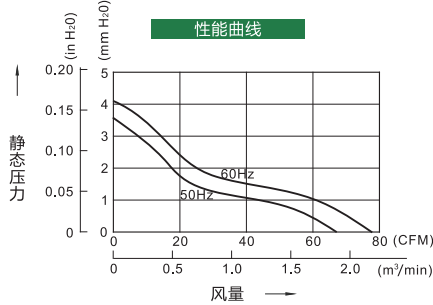

代码	类型	材质	轴承
YEDZHJ13	轴流风扇	AC型	PBT 双滚珠

CE

- 特点：
- 定子采用真空镀膜；
 - 防水级别高达IP56。

外形尺寸：80

外形尺寸：92

外形尺寸：120
厚度：25

外形尺寸：120A
厚度：38

视角标准：第一视角

型号	厚度	适用配件	输入电压	电流 (A)	功率 (W)	转速 (RPM)	风量 (CFM)	风压 (mm-H ₂ O)	噪音 (Db[A])	防护等级	重量 (g)
YEDZHJ13	80	铁网YEDZHJ42	AC220/240	0.07/0.06	14/13.5	2550/2900	18/22	18/22	29/33	IP56	260
	92	过滤网YEDZHJ41		0.07/0.06	14/13.5	2550/2900	30/37	30/37	32/37		280
	120	或		0.09/0.09	19/18	2200/2400	66/78	66/78	38/40		330
	120A	百叶窗YEDZHJ43		0.12/0.11	20/19	2650/2950	91/113	91/113	40/45		530

请按图示订货

型号		厚度
代码	外形尺寸	
YEDZHJ13	80	25
	92	25

报价方式