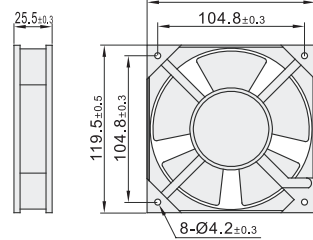

代码	类型	材质	轴承
YEDZHJ13	轴流风扇	AC型	PBT 双滚珠

CE

- 特点：
- 定子采用真空镀膜；
 - 防水级别高达IP56。

外形尺寸：80

外形尺寸：92

外形尺寸：120
厚度：25

外形尺寸：120A
厚度：38

视角标准：第一视角

型号	厚度	适用配件	输入电压	电流 (A)	功率 (W)	转速 (RPM)	风量 (CFM)	风压 (mm-H ₂ O)	噪音 (Db[A])	防护等级	重量 (g)
YEDZHJ13	80	铁网YEDZHJ42	AC220/240	0.07/0.06	14/13.5	2550/2900	18/22	18/22	29/33	IP56	260
	92	过滤网YEDZHJ41		0.07/0.06	14/13.5	2550/2900	30/37	30/37	32/37		280
	120	或		0.09/0.09	19/18	2200/2400	66/78	66/78	38/40		330
	120A	百叶窗YEDZHJ43		0.12/0.11	20/19	2650/2950	91/113	91/113	40/45		530

请按图示订货

型号		厚度
代码	外形尺寸	
YEDZHJ13	80	25
	92	25

报价方式