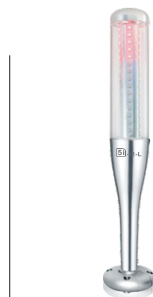

# 单层三色信号灯

## 金属棒球杆式 灯罩直径 $\varnothing$ 50mm

代码	类型	灯罩直径
5i-i2-L	单层三色	$\varnothing$ 50mm

### 产品特点:

1. 安装方式简单实用，可随时随地的可折，方便设备运输。
2. 使用PC透明管，不变黄。
3. 内置蜂鸣器，音量在85分贝以上。

◎接线方式(Connect type): Z, 共正(NPN) B, 共负(PNP)

◎接线方式(Connect type): C, 触点式(Contact type)

视角标准：第一视角