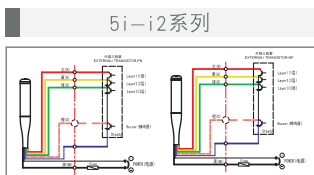

### 产品特点:

1. 安装方式简单实用，可随时随地的可折，方便设备运输。
2. 使用PC透明管，不变黄。
3. 内置蜂鸣器，音量在85分贝以上。

◎接线方式(Connect type): Z, 共正(NPN) B, 共负(PNP)

◎接线方式(Connect type): C, 触点式(Contact type)

视角标准：第一视角

## 参数及安装结构图