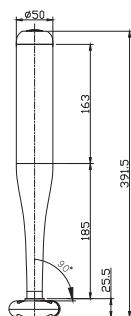

单层三色信号灯

金属棒球杆式 灯罩直径 $\varnothing$ 50mm

代码	类型	灯罩直径
5i-i2-L	单层三色	$\varnothing$50mm

适用机型:

自动化流水线、自动化设备、安检设备、LED封装设备、报警系统、SMT设备、CNC数控车床、精雕机、数控铣床、工矿设备等。

产品特点:

1. 安装方式简单实用，可随时随地的可折，方便设备运输。
2. 使用PC透明管，不变黄。
3. 内置蜂鸣器，音量在85分贝以上。

视角标准：第一视角

参数及安装结构图

TECHNICAL PARAMETERS AND DRAWING

电流 Current	红 Red: 50mA	黄 Yellow: 90mA
	绿 Green: 35mA	蜂鸣器 Buzzer: 12mA
闪光频率 Flash frequency	63-65 times/min	
蜂鸣音量 Buzzer volume	>85dB	
防护等级 IP rating	IP50	
工作温度 Working temperature	-20-45C	
灯具寿命 Lifetime	50,000H	
灯体颜色 Housing color	银色 Silver	
安装方式 Installation	螺丝固定 Fixed by screw	
材料 Material	PC灯罩+铝合金灯体 PC cover + Aluminum body	

报价方式

编码原则:

5i-i2-L A 3 B B B L

1 2 3 4 5 6 7

1 型号 Model No.	5i-i2-L
2 外形 Shape	A, 棒球杆 Baseball type
3 颜色层数 Layer	3, 三层 3 Layers
4 电压 Voltage	B, DC24V
5 接线方式 Connect type	C, 触点式 Contact type Z, 共正 NPN B, 共负 PNP B, 常亮 Steady F, 常亮带蜂鸣 Steady with buzzer S, 红色闪光 Red flash C, 红色闪光带蜂鸣 Red flash with buzzer D, 全闪光 All flash E, 全闪光带蜂鸣 All flash with buzzer
6 功能 Function	
7 底座 Base	铝合金版本(杆盘式、可折式)

信
报
号
警
灯
灯