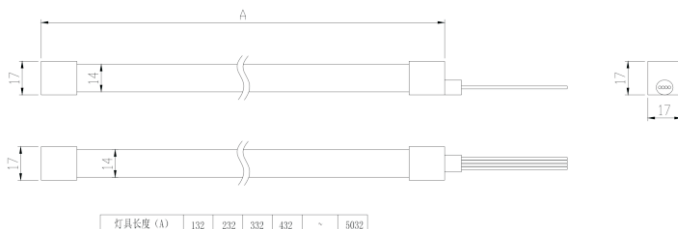

三色信号灯

硅胶 线条形 嵌入式安装

代码	类型	灯体材质
5i-X2S	小巧型	硅胶

适用机型:

大型机床设备轮廓装饰,自动化工作站状态显示等领域.

产品特点:

- 1、硅胶材质、安全低压、环保节能;
- 2、耐弯耐折、柔韧性强;
- 3、防护等级高达IP67、密封性强;
- 4、不同长度可选。

参数及安装结构图

TECHNICAL PARAMETERS AND DRAWING

功率 Power	14W/M
工作电流 Working current	63-65 time/min
发光角度 Beam angle	120°
防护等级 IP rating	IP67
工作温度 Working temperature	-20~45C°
灯具寿命 Lifetime	50,000H
灯体颜色 Housing color	白色 Silver
安装方式 Installation	嵌入式安装
材质 Material	硅胶

请按图示订货

编码原则:

① 型号 Model No.	5i-X2S
② 电压 Voltage	A、DC12V B、DC24V
③ 长度 Length	132/232/332/432-5032mm
④ 颜色 Color	R、红色 Y、黄色 G、绿色 R、Red Y、Yellow G、Green

信
报
号
警
灯
灯