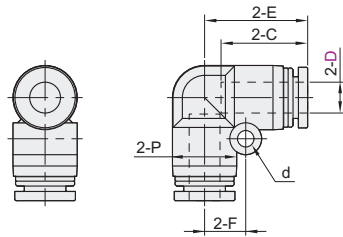

弯接头/双通弯接头
T型三通接头
等径

精密型 快插接头

弯接头

代码	类型	材质
YEDJ-XXL01	等径 弯接头	PBT

型号		P	C	E	d	F	有效断面积 (mm ²)	重量 (g)
YEDJ-XXL01	4	10.9	14.9	18.5	3.2	7	6.3	4
	6	12.9	16.9	19		8	14.1	5.3
	8	14.4	18.4	23		9	25.1	7.2
	10	18.4	20.7	27.5	4.2	11.5	39.3	13.6
	12	21	23.4	29		13	56.5	18.3
	16	26	24.1	32.5		15	100.5	26

请按图示订货

型号	D	P
YEDJ-XXL01	4	10.9
YEDJ-XXL01-D4	6	12.9

● 优惠价

数量	1~29	30~
价格	100%	另行报价

未税价(元)

双通弯接头

代码	类型	材质
YEDJ-XXL51	等径 双通弯接头	PBT

型号		E ₁	P	C	J	E ₂	d	F	有效断面积 (mm ²)	重量 (g)
YEDJ-XXL51	4	16.9	10	14.9	11	22.7	3.2	14.2	2.5	8.2
	6	19.8	12.5	17	12	26.2	4.2	15.5	7.2	12
	8	22.7	14.5	18.1	14	29.4		16.9	16.3	17
	10	25	17.5	20.2	18	33.5		18.5	27.9	28
12	29.4	21	23.4	20	35.2	20.7	40	39		

请按图示订货

型号	D	E ₁
YEDJ-XXL51	4	16.9
YEDJ-XXL51-D4	6	19.8

● 优惠价

数量	1~29	30~
价格	100%	另行报价

未税价(元)

T型三通接头

代码	类型	材质
YEDJ-XXM01	等径 T型三通接头	PBT

型号		P	C	E	d	F ₁	F ₂	B	有效断面积 (mm ²)	重量 (g)
YEDJ-XXM01	4	11	14.9	18.35	3.2	7	14	18.5	4.8	6.1
	6	13	17	19		8	16	19	11	7.8
	8	14.4	18.2	23.15		9	18	23	20.3	10.6
	10	18.3	20.2	27	4.2	11.5	23	27.5	33.9	20
	12	21.2	22.9	29.5		13	26	29	44.9	26.5
	16	26.1	24.1	33.05		15	30	32.5	88.3	38.2