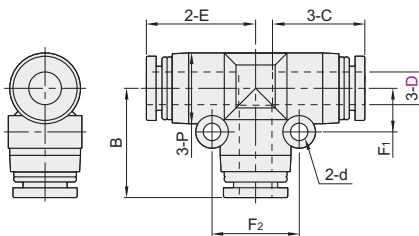

弯接头/双通弯接头
T型三通接头
等径

精密型 快插接头

弯接头

代码	类型	材质
YEDJ-XXL01	等径 弯接头	PBT

型号		P	C	E	d	F	有效断面积 (mm ²)	重量 (g)
YEDJ-XXL01	4	10.9	14.9	18.5	3.2	7	6.3	4
	6	12.9	16.9	19		8	14.1	5.3
	8	14.4	18.4	23		9	25.1	7.2
	10	18.4	20.7	27.5	4.2	11.5	39.3	13.6
	12	21	23.4	29		13	56.5	18.3
	16	26	24.1	32.5		15	100.5	26

请按图示订货

型号	D	P
YEDJ-XXL01	4	10.9
YEDJ-XXL01-D4	6	12.9

● 优惠价

数量	1~29	30~
价格	100%	另行报价

未税价(元)

双通弯接头

代码	类型	材质
YEDJ-XXL51	等径 双通弯接头	PBT

型号		E ₁	P	C	J	E ₂	d	F	有效断面积 (mm ²)	重量 (g)
YEDJ-XXL51	4	16.9	10	14.9	11	22.7	3.2	14.2	2.5	8.2
	6	19.8	12.5	17	12	26.2	4.2	15.5	7.2	12
	8	22.7	14.5	18.1	14	29.4		16.9	16.3	17
	10	25	17.5	20.2	18	33.5		18.5	27.9	28
12	29.4	21	23.4	20	35.2	20.7	40	39		

请按图示订货

型号	D	E ₁
YEDJ-XXL51	4	16.9
YEDJ-XXL51-D4	6	19.8

● 优惠价

数量	1~29	30~
价格	100%	另行报价

未税价(元)

T型三通接头

代码	类型	材质
YEDJ-XXM01	等径 T型三通接头	PBT

型号		P	C	E	d	F ₁	F ₂	B	有效断面积 (mm ²)	重量 (g)
YEDJ-XXM01	4	11	14.9	18.35	3.2	7	14	18.5	4.8	6.1
	6	13	17	19		8	16	19	11	7.8
	8	14.4	18.2	23.15		9	18	23	20.3	10.6
	10	18.3	20.2	27	4.2	11.5	23	27.5	33.9	20
	12	21.2	22.9	29.5		13	26	29	44.9	26.5
	16	26.1	24.1	33.05		15	30	32.5	88.3	38.2