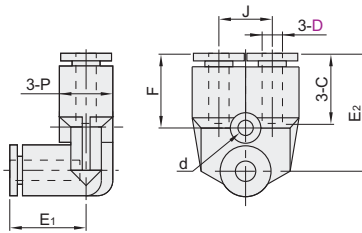

弯接头/双通弯接头
T型三通接头
等径

精密型 快插接头

弯接头

代码	类型	材质
YEDJ-XXL01	等径 弯接头	PBT

型号		P	C	E	d	F	有效断面积 (mm ²)	重量 (g)
YEDJ-XXL01	4	10.9	14.9	18.5	3.2	7	6.3	4
	6	12.9	16.9	19		8	14.1	5.3
	8	14.4	18.4	23		9	25.1	7.2
	10	18.4	20.7	27.5	4.2	11.5	39.3	13.6
	12	21	23.4	29		13	56.5	18.3
	16	26	24.1	32.5		15	100.5	26

请按图示订货

型号	D	P
YEDJ-XXL01	4	10.9
YEDJ-XXL01-D4	6	12.9

● 优惠价

数量	1~29	30~
价格	100%	另行报价

未税价(元)

双通弯接头

代码	类型	材质
YEDJ-XXL51	等径 双通弯接头	PBT

型号		E ₁	P	C	J	E ₂	d	F	有效断面积 (mm ²)	重量 (g)
YEDJ-XXL51	4	16.9	10	14.9	11	22.7	3.2	14.2	2.5	8.2
	6	19.8	12.5	17	12	26.2	4.2	15.5	7.2	12
	8	22.7	14.5	18.1	14	29.4		16.9	16.3	17
	10	25	17.5	20.2	18	33.5		18.5	27.9	28
12	29.4	21	23.4	20	35.2	20.7	40	39		

请按图示订货

型号	D	E ₁
YEDJ-XXL51	4	16.9
YEDJ-XXL51-D4	6	19.8

● 优惠价

数量	1~29	30~
价格	100%	另行报价

未税价(元)

T型三通接头

代码	类型	材质
YEDJ-XXM01	等径 T型三通接头	PBT

型号		P	C	E	d	F ₁	F ₂	B	有效断面积 (mm ²)	重量 (g)
YEDJ-XXM01	4	11	14.9	18.35	3.2	7	14	18.5	4.8	6.1
	6	13	17	19		8	16	19	11	7.8
	8	14.4	18.2	23.15		9	18	23	20.3	10.6
	10	18.3	20.2	27	4.2	11.5	23	27.5	33.9	20
	12	21.2	22.9	29.5		13	26	29	44.9	26.5
	16	26.1	24.1	33.05		15	30	32.5	88.3	38.2