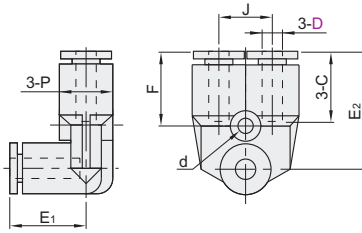

# 精密型 快插接头

弯接头

代码	类型	材质
YEDJ-XXL01	等径 弯接头	PBT

型号		P	C	E	d	F	有效断面积 (mm <sup>2</sup> )	重量 (g)
代码	D							
YEDJ-XXL01	4	10.9	14.9	18.5	3.2	7	6.3	4
	6	12.9	16.9	19		8	14.1	5.3
	8	14.4	18.4	23		9	25.1	7.2
	10	18.4	20.7	27.5	4.2	11.5	39.3	13.6
	12	21	23.4	29		13	56.5	18.3
	16	26	24.1	32.5		15	100.5	26

请按图示订货

型号	D	P
YEDJ-XXL01	4	10.9
YEDJ-XXL01-D4	6	12.9

● 优惠价

数量	1~29	30~
价格	100%	另行报价

未税价(元)

双通弯接头

代码	类型	材质
YEDJ-XXL51	等径 双通弯接头	PBT

型号		E1	P	C	J	E2	d	F	有效断面积 (mm <sup>2</sup> )	重量 (g)
代码	D									
YEDJ-XXL51	4	16.9	10	14.9	11	22.7	3.2	14.2	2.5	8.2
	6	19.8	12.5	17	12	26.2	4.2	15.5	7.2	12
	8	22.7	14.5	18.1	14	29.4		16.9	16.3	17
	10	25	17.5	20.2	18	33.5		18.5	27.9	28
12	29.4	21	23.4	20	35.2	20.7		40	39	

请按图示订货

型号	D	E1
YEDJ-XXL51	4	16.9
YEDJ-XXL51-D4	6	19.8

● 优惠价

数量	1~29	30~
价格	100%	另行报价

未税价(元)

T型三通接头

代码	类型	材质
YEDJ-XXM01	等径 T型三通接头	PBT

型号		P	C	E	d	F1	F2	B	有效断面积 (mm <sup>2</sup> )	重量 (g)
代码	D									
YEDJ-XXM01	4	11	14.9	18.35	3.2	7	14	18.5	4.8	6.1
	6	13	17	19		8	16	19	11	7.8
	8	14.4	18.2	23.15		9	18	23	20.3	10.6
	10	18.3	20.2	27	4.2	11.5	23	27.5	33.9	20
	12	21.2	22.9	29.5		13	26	29	44.9	26.5
	16	26.1	24.1	33.05		15	30	32.5	88.3	38.2