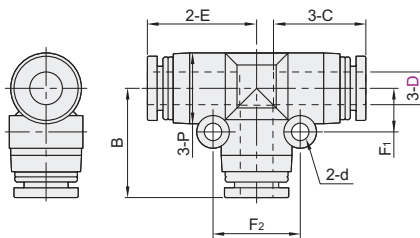

# 精密型 快插接头

弯接头

代码	类型	材质
YEDJ-XXL01	等径 弯接头	PBT

型号		P	C	E	d	F	有效断面积 (mm <sup>2</sup> )	重量 (g)
代码	D							
YEDJ-XXL01	4	10.9	14.9	18.5	3.2	7	6.3	4
	6	12.9	16.9	19		8	14.1	5.3
	8	14.4	18.4	23		9	25.1	7.2
	10	18.4	20.7	27.5	4.2	11.5	39.3	13.6
	12	21	23.4	29		13	56.5	18.3
	16	26	24.1	32.5		15	100.5	26

请按图示订货

型号	D	P
YEDJ-XXL01	4	10.9
YEDJ-XXL01-D4	6	12.9

● 优惠价

数量	1~29	30~
价格	100%	另行报价

未税价(元)

双通弯接头

代码	类型	材质
YEDJ-XXL51	等径 双通弯接头	PBT

型号		E1	P	C	J	E2	d	F	有效断面积 (mm <sup>2</sup> )	重量 (g)
代码	D									
YEDJ-XXL51	4	16.9	10	14.9	11	22.7	3.2	14.2	2.5	8.2
	6	19.8	12.5	17	12	26.2	4.2	15.5	7.2	12
	8	22.7	14.5	18.1	14	29.4		16.9	16.3	17
	10	25	17.5	20.2	18	33.5		18.5	27.9	28
12	29.4	21	23.4	20	35.2	20.7		40	39	

请按图示订货

型号	D	E1
YEDJ-XXL51	4	16.9
YEDJ-XXL51-D4	6	19.8

● 优惠价

数量	1~29	30~
价格	100%	另行报价

未税价(元)

T型三通接头

代码	类型	材质
YEDJ-XXM01	等径 T型三通接头	PBT

型号		P	C	E	d	F1	F2	B	有效断面积 (mm <sup>2</sup> )	重量 (g)
代码	D									
YEDJ-XXM01	4	11	14.9	18.35	3.2	7	14	18.5	4.8	6.1
	6	13	17	19		8	16	19	11	7.8
	8	14.4	18.2	23.15		9	18	23	20.3	10.6
	10	18.3	20.2	27	4.2	11.5	23	27.5	33.9	20
	12	21.2	22.9	29.5		13	26	29	44.9	26.5
	16	26.1	24.1	33.05		15	30	32.5	88.3	38.2