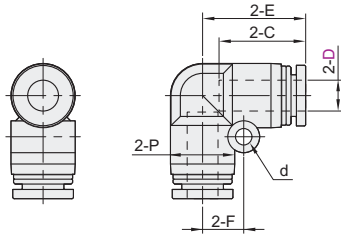

弯接头/双通弯接头  
T型三通接头  
等径

# 精密型 快插接头

弯接头

代码	类型	材质
YEDJ-XXL01	等径 弯接头	PBT

型号		P	C	E	d	F	有效断面积 (mm <sup>2</sup> )	重量 (g)
代码	D							
YEDJ-XXL01	4	10.9	14.9	18.5	3.2	7	6.3	4
	6	12.9	16.9	19		8	14.1	5.3
	8	14.4	18.4	23		9	25.1	7.2
	10	18.4	20.7	27.5	4.2	11.5	39.3	13.6
	12	21	23.4	29		13	56.5	18.3
	16	26	24.1	32.5		15	100.5	26

请按图示订货

型号	D	P
YEDJ-XXL01	4	10.9
YEDJ-XXL01-D4	6	12.9

● 优惠价

数量	1~29	30~
价格	100%	另行报价

未税价(元)

双通弯接头

代码	类型	材质
YEDJ-XXL51	等径 双通弯接头	PBT

型号		E1	P	C	J	E2	d	F	有效断面积 (mm <sup>2</sup> )	重量 (g)
代码	D									
YEDJ-XXL51	4	16.9	10	14.9	11	22.7	3.2	14.2	2.5	8.2
	6	19.8	12.5	17	12	26.2	4.2	15.5	7.2	12
	8	22.7	14.5	18.1	14	29.4		16.9	16.3	17
	10	25	17.5	20.2	18	33.5		18.5	27.9	28
12	29.4	21	23.4	20	35.2	20.7		40	39	

请按图示订货

型号	D	E1
YEDJ-XXL51	4	16.9
YEDJ-XXL51-D4	6	19.8

● 优惠价

数量	1~29	30~
价格	100%	另行报价

未税价(元)

T型三通接头

代码	类型	材质
YEDJ-XXM01	等径 T型三通接头	PBT

型号		P	C	E	d	F1	F2	B	有效断面积 (mm <sup>2</sup> )	重量 (g)
代码	D									
YEDJ-XXM01	4	11	14.9	18.35	3.2	7	14	18.5	4.8	6.1
	6	13	17	19		8	16	19	11	7.8
	8	14.4	18.2	23.15		9	18	23	20.3	10.6
	10	18.3	20.2	27	4.2	11.5	23	27.5	33.9	20
	12	21.2	22.9	29.5		13	26	29	44.9	26.5
	16	26.1	24.1	33.05		15	30	32.5	88.3	38.2