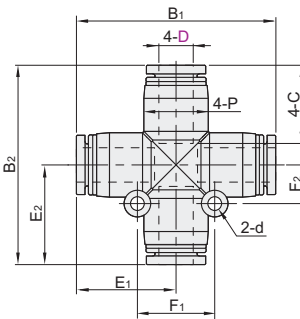

精密型 快插接头

- Y型三通接头/十字四通接头
- 插入型弯接头
- 等径

Y型三通接头

代码	类型	材质
YEDJ-XXM21	等径 Y型三通接头	PBT

视角标准：第一视角

型号		B	P ₁	P ₂	C	J	d	F	有效断面积 (mm ²)	重量 (g)
YEDJ-XXM21	4	35.7	11	10	14.9	11		14	6.3	6.3
	6	37	13	12.5	17	13	3.2	15	14.1	7.9
	8	44.5	14.5	14.5	18.1	14.5		18.5	25.1	10.6
	10	49.9	18.5	18	20.7	18	4.2	21	39.3	20.2
	12	54.5	21.1	21	23.4	21		22	56.5	26.8

请按图示订货

型号	
代码	D
YEDJ-XXM21	4
YEDJ-XXM21-D4	6

未税价(元)

优惠价

数量	1~29	30~
价格	100%	另行报价

十字四通接头

代码	类型	材质
YEDJ-XXM41	等径 十字四通接头	PBT

视角标准：第一视角

型号		B ₁	B ₂	E ₁	E ₂	P	C	F ₁	F ₂	d	有效断面积 (mm ²)	重量 (g)
YEDJ-XXM41	8	45.5	46.4	23.2	23.2	14.6	18.2	18	9	3.2	20.3	13.6
	10	54.7	54	27	27	18.5	20.7	23	11.5	4.2	33.9	26.4
	12	58.6	61.4	30.7	30.7	21	23.4	26	13		44.9	33.7

请按图示订货

型号		
代码	D	B
YEDJ-XXM41	8	45.5
YEDJ-XXM41-D8	10	54.7

未税价(元)

优惠价

数量	1~29	30~
价格	100%	另行报价

插入型弯接头

代码	类型	材质
YEDJ-XXR01	等径 插入型弯接头	PBT

视角标准：第一视角