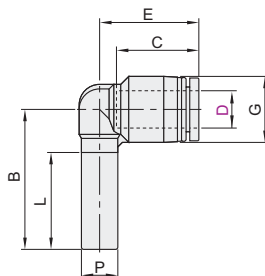

请按图示订货

型号	
代码	D
YEDJ-XXM21	4
YEDJ-XXM21-D4	6

未税价(元)

优惠价

数量	1~29	30~
价格	100%	另行报价

十字四通接头

代码	类型	材质
YEDJ-XXM41	等径 十字四通接头	PBT

视角标准：第一视角

型号		B ₁	B ₂	E ₁	E ₂	P	C	F ₁	F ₂	d	有效断面积 (mm ²)	重量 (g)
YEDJ-XXM41	8	45.5	46.4	23.2	23.2	14.6	18.2	18	9	3.2	20.3	13.6
	10	54.7	54	27	27	18.5	20.7	23	11.5	4.2	33.9	26.4
	12	58.6	61.4	30.7	30.7	21	23.4	26	13		44.9	33.7

请按图示订货

型号		
代码	D	B
YEDJ-XXM41	8	45.5
YEDJ-XXM41-D8	10	54.7

未税价(元)

优惠价

数量	1~29	30~
价格	100%	另行报价

插入型弯接头

代码	类型	材质
YEDJ-XXR01	等径 插入型弯接头	PBT

视角标准：第一视角

型号		B	C	E	G	P	有效断面积 (mm ²)	重量 (g)
YEDJ-XXR01	4	28.5	14.9	18.5	11	4	2.5	3.4
	6	30	17	19.5	13	6	4.8	4.2
	8	35.5	18.1	23	14.5	8	11.4	7
	10	39	20.2	27	18.5	10	20.3	13
	12	42.5	23.4	29.5	21	12	31.8	14.9

请按图示订货