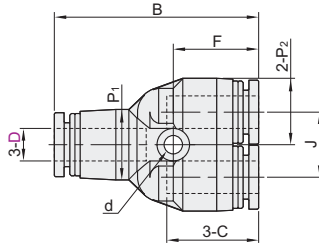

精密型 快插接头

- Y型三通接头/十字四通接头
- 插入型弯接头
- 等径

Y型三通接头

代码	类型	材质
YEDJ-XXM21	等径 Y型三通接头	PBT

视角标准：第一视角

型号		B	P ₁	P ₂	C	J	d	F	有效断面积 (mm ²)	重量 (g)
YEDJ-XXM21	4	35.7	11	10	14.9	11		14	6.3	6.3
	6	37	13	12.5	17	13	3.2	15	14.1	7.9
	8	44.5	14.5	14.5	18.1	14.5		18.5	25.1	10.6
	10	49.9	18.5	18	20.7	18	4.2	21	39.3	20.2
	12	54.5	21.1	21	23.4	21		22	56.5	26.8

请按图示订货

型号	
代码	D
YEDJ-XXM21	4
YEDJ-XXM21-D4	6

未税价(元)

优惠价

数量	1~29	30~
价格	100%	另行报价

十字四通接头

代码	类型	材质
YEDJ-XXM41	等径 十字四通接头	PBT

视角标准：第一视角

型号		B ₁	B ₂	E ₁	E ₂	P	C	F ₁	F ₂	d	有效断面积 (mm ²)	重量 (g)
YEDJ-XXM41	8	45.5	46.4	23.2	23.2	14.6	18.2	18	9	3.2	20.3	13.6
	10	54.7	54	27	27	18.5	20.7	23	11.5	4.2	33.9	26.4
	12	58.6	61.4	30.7	30.7	21	23.4	26	13		44.9	33.7

请按图示订货

型号		
代码	D	B
YEDJ-XXM41	8	45.5
YEDJ-XXM41-D8	10	54.7

未税价(元)

优惠价

数量	1~29	30~
价格	100%	另行报价

插入型弯接头

代码	类型	材质
YEDJ-XXR01	等径 插入型弯接头	PBT

视角标准：第一视角