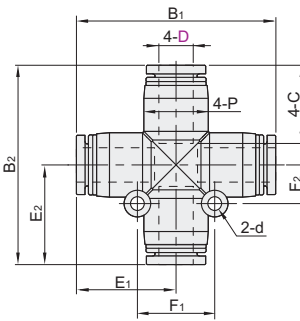

精密型 快插接头

- Y型三通接头/十字四通接头
- 插入型弯接头
- 等径

Y型三通接头

代码	类型	材质
YEDJ-XXM21	等径 Y型三通接头	PBT

视角标准：第一视角

型号		B	P ₁	P ₂	C	J	d	F	有效断面积 (mm ²)	重量 (g)
YEDJ-XXM21	4	35.7	11	10	14.9	11		14	6.3	6.3
	6	37	13	12.5	17	13	3.2	15	14.1	7.9
	8	44.5	14.5	14.5	18.1	14.5		18.5	25.1	10.6
	10	49.9	18.5	18	20.7	18	4.2	21	39.3	20.2
	12	54.5	21.1	21	23.4	21		22	56.5	26.8

请按图示订货

型号	
代码	D
YEDJ-XXM21	4
YEDJ-XXM21-D4	6

未税价(元)

优惠价

数量	1~29	30~
价格	100%	另行报价

十字四通接头

代码	类型	材质
YEDJ-XXM41	等径 十字四通接头	PBT

视角标准：第一视角

型号		B ₁	B ₂	E ₁	E ₂	P	C	F ₁	F ₂	d	有效断面积 (mm ²)	重量 (g)
YEDJ-XXM41	8	45.5	46.4	23.2	23.2	14.6	18.2	18	9	3.2	20.3	13.6
	10	54.7	54	27	27	18.5	20.7	23	11.5	4.2	33.9	26.4
	12	58.6	61.4	30.7	30.7	21	23.4	26	13		44.9	33.7

请按图示订货

型号		
代码	D	B
YEDJ-XXM41	8	45.5
YEDJ-XXM41-D8	10	54.7

未税价(元)

优惠价

数量	1~29	30~
价格	100%	另行报价

插入型弯接头

代码	类型	材质
YEDJ-XXR01	等径 插入型弯接头	PBT

视角标准：第一视角