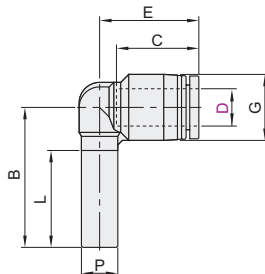

型号		B ₁	B ₂	E ₁	E ₂	P	C	F ₁	F ₂	d	有效断面积 (mm ²)	重量 (g)
YEDJ-XXM41	8	45.5	46.4	23.2	23.2	14.6	18.2	18	9	3.2	20.3	13.6
	10	54.7	54	27	27	18.5	20.7	23	11.5	4.2	33.9	26.4
	12	58.6	61.4	30.7	30.7	21	23.4	26	13		44.9	33.7

请按图示订货

型号		
代码	D	B
YEDJ-XXM41	8	45.5
YEDJ-XXM41-D8	10	54.7

未税价(元)

优惠价

数量	1~29	30~
价格	100%	另行报价

插入型弯接头

代码	类型	材质
YEDJ-XXR01	等径 插入型弯接头	PBT

视角标准：第一视角

型号		B	C	E	G	P	有效断面积 (mm ²)	重量 (g)
YEDJ-XXR01	4	28.5	14.9	18.5	11	4	2.5	3.4
	6	30	17	19.5	13	6	4.8	4.2
	8	35.5	18.1	23	14.5	8	11.4	7
	10	39	20.2	27	18.5	10	20.3	13
	12	42.5	23.4	29.5	21	12	31.8	14.9

请按图示订货