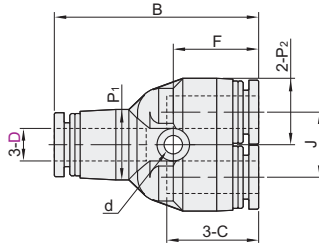

精密型 快插接头

- Y型三通接头/十字四通接头
- 插入型弯接头
- 等径

Y型三通接头

代码	类型	材质
YEDJ-XXM21	等径 Y型三通接头	PBT

视角标准：第一视角

型号		B	P ₁	P ₂	C	J	d	F	有效断面积 (mm ²)	重量 (g)
YEDJ-XXM21	4	35.7	11	10	14.9	11		14	6.3	6.3
	6	37	13	12.5	17	13	3.2	15	14.1	7.9
	8	44.5	14.5	14.5	18.1	14.5		18.5	25.1	10.6
	10	49.9	18.5	18	20.7	18	4.2	21	39.3	20.2
	12	54.5	21.1	21	23.4	21		22	56.5	26.8

请按图示订货

型号	
代码	D
YEDJ-XXM21	4
YEDJ-XXM21-D4	6

未税价(元)

优惠价

数量	1~29	30~
价格	100%	另行报价

十字四通接头

代码	类型	材质
YEDJ-XXM41	等径 十字四通接头	PBT

视角标准：第一视角

型号		B ₁	B ₂	E ₁	E ₂	P	C	F ₁	F ₂	d	有效断面积 (mm ²)	重量 (g)
YEDJ-XXM41	8	45.5	46.4	23.2	23.2	14.6	18.2	18	9	3.2	20.3	13.6
	10	54.7	54	27	27	18.5	20.7	23	11.5	4.2	33.9	26.4
	12	58.6	61.4	30.7	30.7	21	23.4	26	13		44.9	33.7

请按图示订货

型号		
代码	D	B
YEDJ-XXM41	8	45.5
YEDJ-XXM41-D8	10	54.7

未税价(元)

优惠价

数量	1~29	30~
价格	100%	另行报价

插入型弯接头

代码	类型	材质
YEDJ-XXR01	等径 插入型弯接头	PBT

视角标准：第一视角