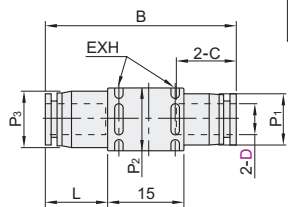

精密型 快速排气阀

◀ 标准型 · 带排气节流阀/带快装配接头

◀ 迷你型 · 直联型/带排气节流阀

标准型 · 带排气节流阀

代码	类型	材质
YEDJ-XZN01	标准型 带排气节流阀	铝合金

视角标准：第一视角

型号 代码	D	公称 型号	R	A	B	L1	L2	P	C	E1		E2	E3	F	有效断面积 (mm) ²		重量 (g)	
										max	min				IN → OUT	OUT → EX		
YEDJ-XZN01	4	1	R1/8	8	25.5	21.5	14	15	10.9	66.7	61.8	54.3	23.8	15	4	8	23	
			R1/8	8	29													35
	6	2	R1/4	11	31	25	16	18	11.7	77.4	71.6	63.1	28.1	18	9	15	37	
			R1/8	8	29													
	8	2	R1/4	11	31					18.2	82.7	76.9	68.4	33.4		12		41
			R1/8	8	29													
	10	3	R3/8	12	40.5	34.5	22									24	31	98
			R3/8	12	42.5	34.2	21.7	25	20.7	112.7	105.3	95.8	42.8	25	25	34	102	

标准型 · 带快装配接头

代码	类型	材质
YEDJ-XZN11	标准型 带快装配接头	铝合金

视角标准：第一视角

型号 代码	D	P	公称 型号	R	A	B	L1	L2	C1	C2	E1	E2	F	有效断面积 (mm) ²		重量 (g)	
														IN → OUT	OUT → EX		
YEDJ-XZN11	4	8	1	R1/8	8	25.5	21.5	14	10.9	18.2	46.5	23.8	15	4	9	19	
				R1/8	8	29											
	6	10	2	R1/4	11	31	25	16	11.7	20.7	54.4	28.1	18	9	16	29	
				R1/8	8	31											
	8	2	R1/4	11	31	34.5	22								24	34	69
			R1/8	8	29	34.2	21.7	20.7	22.3	74.6	42.8	25	25	35	72		
	10	12	3	R3/8	12	31	34.3	21.8							27	37	77
				R1/2	15												

迷你型 · 直联型

代码	类型	材质
YEDJ-XZN51	迷你型 直通型	PBT

视角标准：第一视角

迷你型 · 带排气节流阀

代码	类型	材质
YEDJ-XZN61	迷你型 带排气节流阀	PBT

视角标准：第一视角

型号 代码	D	B	L1	P1	P2	P3	C	有效断面积 (mm) ²		重量 (g)
								IN → OUT	OUT → EX	
YEDJ-XZN51	4	34	11	8.4	10	9	11	1.8	1.8	3.3
	6	37	12	10.4	12	11	11.6	4	4	4.9

型号 代码	D	B	L1	L2	L3	L4		P1	P2	P3	C	E	有效断面积 (mm) ²		重量 (g)
						max	min						IN → OUT	OUT → EX	
YEDJ-XZN61	4	44.7	34.6	28.6	18.5	17.4	13.5	9	10	8.4	11	11	1.8	1.7	8.3
	6	46.4	37	29.4	20	19	14	11	12	10.4	11.6	13	4	3.2	12