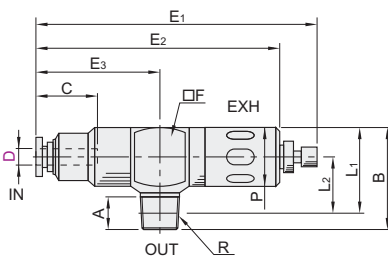

精密型 快速排气阀

◀ 标准型 · 带排气节流阀/带快装配接头

◀ 迷你型 · 直联型/带排气节流阀

标准型 · 带排气节流阀

代码	类型	材质
YEDJ-XZN01	标准型 带排气节流阀	铝合金

视角标准：第一视角

型号 代码	D	公称 型号	R	A	B	L1	L2	P	C	E1		E2	E3	F	有效断面积 (mm) ²		重量 (g)	
										max	min				IN → OUT	OUT → EX		
YEDJ-XZN01	4	1	R1/8	8	25.5	21.5	14	15	10.9	66.7	61.8	54.3	23.8	15	4	8	23	
			R1/8	8	29													35
	6	2	R1/4	11	31	25	16	18	11.7	77.4	71.6	63.1	28.1	18	9	15	37	
			R1/8	8	29													
	8	2	R1/4	11	31					18.2	82.7	76.9	68.4	33.4		12		41
			R1/8	8	29													
	10	3	R3/8	12	40.5	34.5	22									24	31	98
			R3/8	12	42.5	34.2	21.7	25	20.7	112.7	105.3	95.8	42.8	25	25	34	102	

标准型 · 带快装配接头

代码	类型	材质
YEDJ-XZN11	标准型 带快装配接头	铝合金

视角标准：第一视角

型号 代码	D	P	公称 型号	R	A	B	L1	L2	C1	C2	E1	E2	F	有效断面积 (mm) ²		重量 (g)	
														IN → OUT	OUT → EX		
YEDJ-XZN11	4	8	1	R1/8	8	25.5	21.5	14	10.9	18.2	46.5	23.8	15	4	9	19	
				R1/8	8	29											
	6	10	2	R1/4	11	31	25	16	11.7	20.7	54.4	28.1	18	9	16	29	
				R1/8	8	31											
	8	2	R1/4	11	31	34.5	22								24	34	69
			R1/8	8	29	34.2	21.7	20.7	22.3	74.6	42.8	25	25	35	72		
	10	12	3	R3/8	12	31	34.3	21.8							27	37	77
				R1/2	15												

迷你型 · 直联型

代码	类型	材质
YEDJ-XZN51	迷你型 直通型	PBT

视角标准：第一视角

迷你型 · 带排气节流阀

代码	类型	材质
YEDJ-XZN61	迷你型 带排气节流阀	PBT

视角标准：第一视角

型号 代码	D	B	L1	P1	P2	P3	C	有效断面积 (mm) ²		重量 (g)
								IN → OUT	OUT → EX	
YEDJ-XZN51	4	34	11	8.4	10	9	11	1.8	1.8	3.3
	6	37	12	10.4	12	11	11.6	4	4	4.9

型号 代码	D	B	L1	L2	L3	L4		P1	P2	P3	C	E	有效断面积 (mm) ²		重量 (g)
						max	min						IN → OUT	OUT → EX	
YEDJ-XZN61	4	44.7	34.6	28.6	18.5	17.4	13.5	9	10	8.4	11	11	1.8	1.7	8.3
	6	46.4	37	29.4	20	19	14	11	12	10.4	11.6	13	4	3.2	12