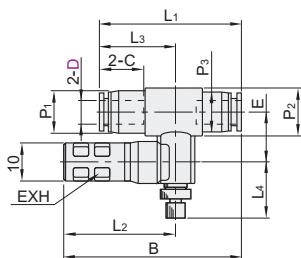

标准型 · 带快装配接头

代码	类型	材质
YEDJ-XZN11	标准型 带快装配接头	铝合金

视角标准：第一视角

型号 代码	D	P	公称 型号	R	A	B	L1	L2	C1	C2	E1	E2	F	有效断面积 (mm) ²		重量 (g)	
														IN → OUT	OUT → EX		
YEDJ-XZN11	4	8	1	R1/8	8	25.5	21.5	14	10.9	18.2	46.5	23.8	15	4	9	19	
				R1/8	8	29											
	6	10	2	R1/4	11	31	25	16	11.7	20.7	54.4	28.1	18	9	16	29	
				R1/8	8	31											
	8	2	R1/4	11	31	34.5	22								24	34	69
			R1/8	8	29	34.2	21.7	20.7	22.3	74.6	42.8	25	25	35	72		
	10	12	3	R3/8	12	31	34.3	21.8							27	37	77
				R1/2	15												

迷你型 · 直联型

代码	类型	材质
YEDJ-XZN51	迷你型 直通型	PBT

视角标准：第一视角

迷你型 · 带排气节流阀

代码	类型	材质
YEDJ-XZN61	迷你型 带排气节流阀	PBT

视角标准：第一视角

型号 代码	D	B	L1	P1	P2	P3	C	有效断面积 (mm) ²		重量 (g)
								IN → OUT	OUT → EX	
YEDJ-XZN51	4	34	11	8.4	10	9	11	1.8	1.8	3.3
	6	37	12	10.4	12	11	11.6	4	4	4.9

型号 代码	D	B	L1	L2	L3	L4		P1	P2	P3	C	E	有效断面积 (mm) ²		重量 (g)
						max	min						IN → OUT	OUT → EX	
YEDJ-XZN61	4	44.7	34.6	28.6	18.5	17.4	13.5	9	10	8.4	11	11	1.8	1.7	8.3
	6	46.4	37	29.4	20	19	14	11	12	10.4	11.6	13	4	3.2	12