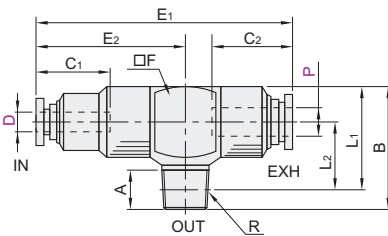

精密型 快速排气阀

◀ 标准型 · 带排气节流阀/带快装配接头

◀ 迷你型 · 直联型/带排气节流阀

标准型 · 带排气节流阀

代码	类型	材质
YEDJ-XZN01	标准型 带排气节流阀	铝合金

视角标准：第一视角

型号 代码	D	公称 型号	R	A	B	L1	L2	P	C	E1		E2	E3	F	有效断面积 (mm) ²		重量 (g)	
										max	min				IN → OUT	OUT → EX		
YEDJ-XZN01	4	1	R1/8	8	25.5	21.5	14	15	10.9	66.7	61.8	54.3	23.8	15	4	8	23	
			R1/8	8	29													35
	6	2	R1/4	11	31	25	16	18	11.7	77.4	71.6	63.1	28.1	18	9	15	37	
			R1/8	8	29													
	8	2	R1/4	11	31					18.2	82.7	76.9	68.4	33.4		12		41
			R1/8	8	29													
	10	3	R3/8	12	40.5	34.5	22									24	31	98
			R3/8	12	42.5	34.2	21.7	25	20.7	112.7	105.3	95.8	42.8	25	25	34	102	

标准型 · 带快装配接头

代码	类型	材质
YEDJ-XZN11	标准型 带快装配接头	铝合金

视角标准：第一视角

型号 代码	D	P	公称 型号	R	A	B	L1	L2	C1	C2	E1	E2	F	有效断面积 (mm) ²		重量 (g)	
														IN → OUT	OUT → EX		
YEDJ-XZN11	4	8	1	R1/8	8	25.5	21.5	14	10.9	18.2	46.5	23.8	15	4	9	19	
				R1/8	8	29											
	6	10	2	R1/4	11	31	25	16	11.7	20.7	54.4	28.1	18	9	16	29	
				R1/8	8	31											
	8	2	R1/4	11	31	34.5	22								24	34	69
			R1/8	8	29	34.2	21.7	20.7	22.3	74.6	42.8	25	25	35	72		
	10	12	3	R3/8	12	31	34.3	21.8							27	37	77
				R1/2	15												

迷你型 · 直联型

代码	类型	材质
YEDJ-XZN51	迷你型 直通型	PBT

视角标准：第一视角

迷你型 · 带排气节流阀

代码	类型	材质
YEDJ-XZN61	迷你型 带排气节流阀	PBT

视角标准：第一视角

型号 代码	D	B	L1	P1	P2	P3	C	有效断面积 (mm) ²		重量 (g)
								IN → OUT	OUT → EX	
YEDJ-XZN51	4	34	11	8.4	10	9	11	1.8	1.8	3.3
	6	37	12	10.4	12	11	11.6	4	4	4.9

型号 代码	D	B	L1	L2	L3	L4		P1	P2	P3	C	E	有效断面积 (mm) ²		重量 (g)
						max	min						IN → OUT	OUT → EX	
YEDJ-XZN61	4	44.7	34.6	28.6	18.5	17.4	13.5	9	10	8.4	11	11	1.8	1.7	8.3
	6	46.4	37	29.4	20	19	14	11	12	10.4	11.6	13	4	3.2	12