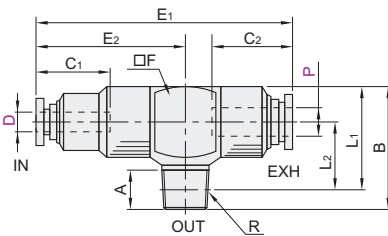

精密型 快速排气阀

◀ 标准型 · 带排气节流阀/带快装配接头

◀ 迷你型 · 直联型/带排气节流阀

标准型 · 带排气节流阀

代码	类型	材质
YEDJ-XZN01	标准型 带排气节流阀	铝合金

视角标准：第一视角

型号 代码	D	公称 型号	R	A	B	L1	L2	P	C	E1		E2	E3	F	有效断面积 (mm) ²		重量 (g)	
										max	min				IN → OUT	OUT → EX		
YEDJ-XZN01	4	1	R1/8	8	25.5	21.5	14	15	10.9	66.7	61.8	54.3	23.8	15	4	8	23	
			R1/8	8	29													35
	6	2	R1/4	11	31	25	16	18	11.7	77.4	71.6	63.1	28.1	18	9	15	37	
			R1/8	8	29													
	8	2	R1/4	11	31					18.2	82.7	76.9	68.4	33.4		12		41
			R1/8	8	29													
	10	3	R3/8	12	40.5	34.5	22									24	31	98
			R1/2	15	42.5	42.5	21.8	25	20.7	112.7	105.3	95.8	42.8	25	25	34	102	

标准型 · 带快装配接头

代码	类型	材质
YEDJ-XZN11	标准型 带快装配接头	铝合金

视角标准：第一视角

型号 代码	D	P	公称 型号	R	A	B	L1	L2	C1	C2	E1	E2	F	有效断面积 (mm) ²		重量 (g)
														IN → OUT	OUT → EX	
YEDJ-XZN11	4	8	1	R1/8	8	25.5	21.5	14	10.9	18.2	46.5	23.8	15	4	9	19
				R1/8	8	29										
	6	10	2	R1/4	11	31	25	16	11.7	20.7	54.4	28.1	18	9	16	29
				R1/8	8	31										
	8	2	R1/4	11	31	34.5	22				59.7	33.4		12		33
			R1/8	8	29											
	10	12	3	R3/8	12	34.2	21.7	20.7	22.3	74.6	42.8	25	25	35	72	
				R1/2	15	31	34.3	21.8	27	37	77					

迷你型 · 直联型

代码	类型	材质
YEDJ-XZN51	迷你型 直通型	PBT

视角标准：第一视角

迷你型 · 带排气节流阀

代码	类型	材质
YEDJ-XZN61	迷你型 带排气节流阀	PBT

视角标准：第一视角

型号 代码	D	B	L1	P1	P2	P3	C	有效断面积 (mm) ²		重量 (g)
								IN → OUT	OUT → EX	
YEDJ-XZN51	4	34	11	8.4	10	9	11	1.8	1.8	3.3
	6	37	12	10.4	12	11	11.6	4	4	4.9

型号 代码	D	B	L1	L2	L3	L4		P1	P2	P3	C	E	有效断面积 (mm) ²		重量 (g)
						max	min						IN → OUT	OUT → EX	
YEDJ-XZN61	4	44.7	34.6	28.6	18.5	17.4	13.5	9	10	8.4	11	11	1.8	1.7	8.3
	6	46.4	37	29.4	20	19	14	11	12	10.4	11.6	13	4	3.2	12