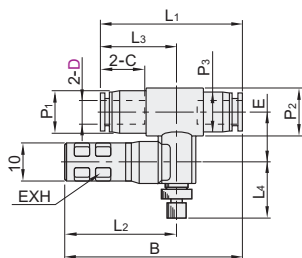

标准型 · 带快装配接头

代码	类型	材质
YEDJ-XZN11	标准型 带快装配接头	铝合金

视角标准：第一视角

型号 代码	D	P	公称 型号	R	A	B	L1	L2	C1	C2	E1	E2	F	有效断面积 (mm) ²		重量 (g)
														IN → OUT	OUT → EX	
YEDJ-XZN11	4	8	1	R1/8	8	25.5	21.5	14	10.9	18.2	46.5	23.8	15	4	9	19
				R1/8	8	29										
	6	10	2	R1/4	11	31	25	16	11.7	20.7	54.4	28.1	18	9	16	29
				R1/8	8	31										
	8	2	R1/4	11	31	34.5	22				59.7	33.4		12		33
			R1/8	8	29											
	10	12	3	R3/8	12	34.2	21.7	20.7	22.3	74.6	42.8	25	25	35	72	
				R1/2	15	31	34.3	21.8	27	37	77					

迷你型 · 直联型

代码	类型	材质
YEDJ-XZN51	迷你型 直通型	PBT

视角标准：第一视角

迷你型 · 带排气节流阀

代码	类型	材质
YEDJ-XZN61	迷你型 带排气节流阀	PBT

视角标准：第一视角

型号 代码	D	B	L1	P1	P2	P3	C	有效断面积 (mm) ²		重量 (g)
								IN → OUT	OUT → EX	
YEDJ-XZN51	4	34	11	8.4	10	9	11	1.8	1.8	3.3
	6	37	12	10.4	12	11	11.6	4	4	4.9

型号 代码	D	B	L1	L2	L3	L4		P1	P2	P3	C	E	有效断面积 (mm) ²		重量 (g)
						max	min						IN → OUT	OUT → EX	
YEDJ-XZN61	4	44.7	34.6	28.6	18.5	17.4	13.5	9	10	8.4	11	11	1.8	1.7	8.3
	6	46.4	37	29.4	20	19	14	11	12	10.4	11.6	13	4	3.2	12