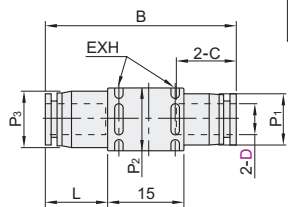

精密型 快速排气阀

◀ 标准型 · 带排气节流阀/带快装配接头

◀ 迷你型 · 直联型/带排气节流阀

标准型 · 带排气节流阀

代码	类型	材质
YEDJ-XZN01	标准型 带排气节流阀	铝合金

视角标准：第一视角

型号 代码	D	公称 型号	R	A	B	L1	L2	P	C	E1		E2	E3	F	有效断面积 (mm) ²		重量 (g)	
										max	min				IN → OUT	OUT → EX		
YEDJ-XZN01	4	1	R1/8	8	25.5	21.5	14	15	10.9	66.7	61.8	54.3	23.8	15	4	8	23	
			R1/8	8	29													35
	6	2	R1/4	11	31	25	16	18	11.7	77.4	71.6	63.1	28.1	18	9	15	37	
			R1/8	8	29													
	8	2	R1/4	11	31					18.2	82.7	76.9	68.4	33.4		12		41
			R1/8	8	29													
	10	3	R3/8	12	40.5	34.5	22									24	31	98
			R1/2	15	42.5	42.5	21.8	25	20.7	112.7	105.3	95.8	42.8	25	25	34	102	

标准型 · 带快装配接头

代码	类型	材质
YEDJ-XZN11	标准型 带快装配接头	铝合金

视角标准：第一视角

型号 代码	D	P	公称 型号	R	A	B	L1	L2	C1	C2	E1	E2	F	有效断面积 (mm) ²		重量 (g)
														IN → OUT	OUT → EX	
YEDJ-XZN11	4	8	1	R1/8	8	25.5	21.5	14	10.9	18.2	46.5	23.8	15	4	9	19
				R1/8	8	29										
	6	10	2	R1/4	11	31	25	16	11.7	20.7	54.4	28.1	18	9	16	29
				R1/8	8	31										
	8	2	R1/4	11	31	34.5	22				59.7	33.4		12		33
			R1/8	8	29											
	10	12	3	R3/8	12	34.2	21.7	20.7	22.3	74.6	42.8	25	25	35	72	
				R1/2	15	31	34.3	21.8	27	37	77					

迷你型 · 直联型

代码	类型	材质
YEDJ-XZN51	迷你型 直通型	PBT

视角标准：第一视角

迷你型 · 带排气节流阀

代码	类型	材质
YEDJ-XZN61	迷你型 带排气节流阀	PBT

视角标准：第一视角

型号 代码	D	B	L1	P1	P2	P3	C	有效断面积 (mm) ²		重量 (g)
								IN → OUT	OUT → EX	
YEDJ-XZN51	4	34	11	8.4	10	9	11	1.8	1.8	3.3
	6	37	12	10.4	12	11	11.6	4	4	4.9

型号 代码	D	B	L1	L2	L3	L4		P1	P2	P3	C	E	有效断面积 (mm) ²		重量 (g)
						max	min						IN → OUT	OUT → EX	
YEDJ-XZN61	4	44.7	34.6	28.6	18.5	17.4	13.5	9	10	8.4	11	11	1.8	1.7	8.3
	6	46.4	37	29.4	20	19	14	11	12	10.4	11.6	13	4	3.2	12