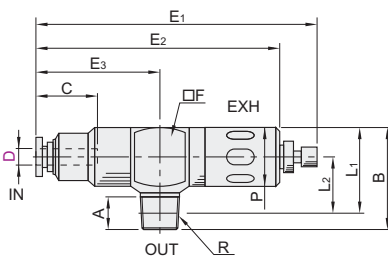

精密型 快速排气阀

◀ 标准型 · 带排气节流阀/带快装配接头

◀ 迷你型 · 直联型/带排气节流阀

标准型 · 带排气节流阀

代码	类型	材质
YEDJ-XZN01	标准型 带排气节流阀	铝合金

视角标准：第一视角

型号 代码	D	公称 型号	R	A	B	L1	L2	P	C	E1		E2	E3	F	有效断面积 (mm) ²		重量 (g)	
										max	min				IN → OUT	OUT → EX		
YEDJ-XZN01	4	1	R1/8	8	25.5	21.5	14	15	10.9	66.7	61.8	54.3	23.8	15	4	8	23	
			R1/8	8	29													35
	6	2	R1/4	11	31	25	16	18	11.7	77.4	71.6	63.1	28.1	18	9	15	37	
			R1/8	8	29													
	8	2	R1/4	11	31					18.2	82.7	76.9	68.4	33.4		12		41
			R1/8	8	29													
	10	3	R3/8	12	40.5	34.5	22									24	31	98
			R1/2	15	42.5	42.5	21.8	25	20.7	112.7	105.3	95.8	42.8	25	25	34	102	

标准型 · 带快装配接头

代码	类型	材质
YEDJ-XZN11	标准型 带快装配接头	铝合金

视角标准：第一视角

型号 代码	D	P	公称 型号	R	A	B	L1	L2	C1	C2	E1	E2	F	有效断面积 (mm) ²		重量 (g)
														IN → OUT	OUT → EX	
YEDJ-XZN11	4	8	1	R1/8	8	25.5	21.5	14	10.9	18.2	46.5	23.8	15	4	9	19
				R1/8	8	29										
	6	10	2	R1/4	11	31	25	16	11.7	20.7	54.4	28.1	18	9	16	29
				R1/8	8	31										
	8	2	R1/4	11	31	34.5	22				59.7	33.4		12		33
			R1/8	8	29											
	10	12	3	R3/8	12	34.2	21.7	20.7	22.3	74.6	42.8	25	25	35	72	
				R1/2	15	31	34.3	21.8	27	37	77					

迷你型 · 直联型

代码	类型	材质
YEDJ-XZN51	迷你型 直通型	PBT

视角标准：第一视角

迷你型 · 带排气节流阀

代码	类型	材质
YEDJ-XZN61	迷你型 带排气节流阀	PBT

视角标准：第一视角

型号 代码	D	B	L1	P1	P2	P3	C	有效断面积 (mm) ²		重量 (g)
								IN → OUT	OUT → EX	
YEDJ-XZN51	4	34	11	8.4	10	9	11	1.8	1.8	3.3
	6	37	12	10.4	12	11	11.6	4	4	4.9

型号 代码	D	B	L1	L2	L3	L4		P1	P2	P3	C	E	有效断面积 (mm) ²		重量 (g)
						max	min						IN → OUT	OUT → EX	
YEDJ-XZN61	4	44.7	34.6	28.6	18.5	17.4	13.5	9	10	8.4	11	11	1.8	1.7	8.3
	6	46.4	37	29.4	20	19	14	11	12	10.4	11.6	13	4	3.2	12