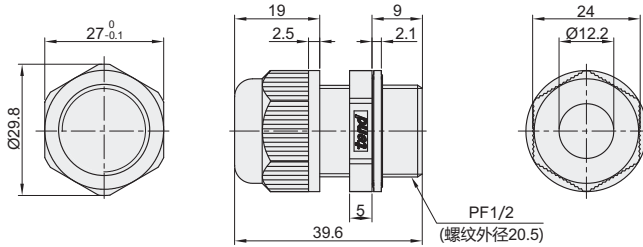

电缆固定头

台湾天得品牌

tend

代码	类型	外壳材质	适用行程开关
YEDHPF12	电缆固定头	塑胶	YEDTZ-9204/YEDTZ-9207/YEDTZ-9208/YEDTZ-9211/YEDTZ-9212 YEDTZ-9222/YEDTZ-9224/YEDTZ-9266/YEDTZ-9267/YEDTZ-9269

① 适用电缆外径: Ø6~12mm。

视角标准: 第一视角

请按图示订货

型号
YEDHPF12

报价
方式