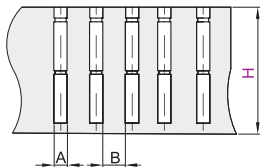

□ PVC通用线槽

代码	类型	材质	颜色	阻燃等级	温度
YEDZIK01	普通方形	PVC通用线槽	环保硬质PVC	灰色	UL94V-0 -20°C~+70°C

□ 特性：反扣式槽盖与槽体设计合理，组合后绝不脱落，且接合面平滑，不易割伤手及擦损配线。配线槽70度内不易断裂、变形、变色、装配省时便利。出线孔低，组合容易，拆卸简单，易于配线。

H:35~65

H:80

CE
UL

视角标准：第一视角

销售方式	每根长度
根	2米

型号	H	W	长度 (m)	A	B
YEDZIK01	35	35	2	4	6
	40	25			
	40	40			
	60	40			
	25	25			
	50	35			
	45				

型号	H	W	长度 (m)	A	B
YEDZIK01	50	50	2	4	6
	60	60			
	80	80			
	25	25			
	60	60			
	80	80			
65	33				
	45				
	65				

型号	H	W	长度 (m)	A	B
YEDZIK01	80	25	2	4	6
	45	40			
	45	45			
	50	60			
	60	60			
	80	80			
	100				

型号	H	W
YEDZIK01	30	20
	25	25

请按图示订货 YEDZIK01—H30—W20

报价方式

□ PVC方形线槽

代码	类型	材质	颜色	阻燃等级	温度
YEDZIK02	普通方形	PVC方形线槽	环保硬质PVC	灰色	UL94V-0 -20°C~+70°C

□ 特性：
 ● 反扣式槽盖与槽体设计合理，组合后绝不脱落，且接合面平滑，不易割伤手及擦损配线；
 ● 配线槽70度内不易断裂、变形、变色、装配省时便利；
 ● 出线孔低，组合容易，拆卸简单，易于配线。

□ W65mm以下线槽底部孔尺寸

□ W80mm以上线槽底部孔尺寸

销售方式	每根长度
根	2米

视角标准：第一视角

型号	H	W	长度 (m)	A	B
YEDZIK02	25	25	2	4	6
	30	20			
	35	25			
	40	25			
	40	40			
	60	40			
25	25	2	6	6	
45	33				
45	45				
25	25				
50	25				
	35				