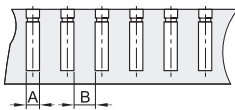

□ PVC通用线槽

代码	类型	材质	颜色	阻燃等级	温度
YEDZIK01	普通方形	PVC通用线槽	环保硬质PVC	灰色	UL94V-0 -20°C~+70°C

□ 特性：反扣式槽盖与槽体设计合理，组合后绝不脱落，且接合面平滑，不易割伤手及擦损配线。配线槽70度内不易断裂、变形、变色、装配省时便利。出线孔低，组合容易，拆卸简单，易于配线。

H:35~65

H:80

CE
UL

视角标准：第一视角

销售方式	每根长度
根	2米

型号	H	W	长度 (m)	A	B
YEDZIK01	35	35	2	4	6
	40	25			
	40	40			
	60	40			
	25	25			
	50	35			
	45				

型号	H	W	长度 (m)	A	B
YEDZIK01	50	50	2	4	6
	60	60			
	80	80			
	25	25			
	60	60			
	80	80			
65	33				
	45				
	65				

型号	H	W	长度 (m)	A	B
YEDZIK01	80	25	2	4	6
	45	40			
	45	45			
	50	60			
	60	60			
	80	80			
	100				

型号	H	W
YEDZIK01	30	20
	25	25

请按图示订货 YEDZIK01—H30—W20

报价方式

□ PVC方形线槽

代码	类型	材质	颜色	阻燃等级	温度
YEDZIK02	普通方形	PVC方形线槽	环保硬质PVC	灰色	UL94V-0 -20°C~+70°C

□ 特性：
 ● 反扣式槽盖与槽体设计合理，组合后绝不脱落，且接合面平滑，不易割伤手及擦损配线；
 ● 配线槽70度内不易断裂、变形、变色、装配省时便利；
 ● 出线孔低，组合容易，拆卸简单，易于配线。

□ W65mm以下线槽底部孔尺寸

□ W80mm以上线槽底部孔尺寸

销售方式	每根长度
根	2米

视角标准：第一视角

型号	H	W	长度 (m)	A	B
YEDZIK02	25	25	2	4	6
	30	20			
	35	25			
	40	25			
	40	40			
	60	40			
25	25	2	6	6	
45	33				
45	45				
25	25				
50	25				
	35				