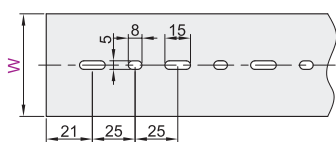

型号	H	W	长度 (m)	A	B
YEDZIK01	35	35	2	4	6
	40	25			
	40	40			
	60	40			
	25	25			
	50	35			
	45				

型号	H	W	长度 (m)	A	B
YEDZIK01	50	50	2	4	6
	60	60			
	80	80			
	25	25			
	60	60			
	80	80			
65	33				
	45				
	65				

型号	H	W	长度 (m)	A	B
YEDZIK01	80	25	2	4	6
	45	40			
	45	45			
	50	60			
	60	60			
	80	80			
	100				

型号	H	W
YEDZIK01	30	20
	25	25

请按图示订货 YEDZIK01—H30—W20

报价方式

□ PVC方形线槽

代码	类型	材质	颜色	阻燃等级	温度
YEDZIK02	普通方形	PVC方形线槽	环保硬质PVC	灰色	UL94V-0 -20°C~+70°C

□ 特性：
 ● 反扣式槽盖与槽体设计合理，组合后绝不脱落，且接合面平滑，不易割伤手及擦损配线；
 ● 配线槽70度内不易断裂、变形、变色、装配省时便利；
 ● 出线孔低，组合容易，拆卸简单，易于配线。

□ W65mm以下线槽底部孔尺寸

□ W80mm以上线槽底部孔尺寸

销售方式	每根长度
根	2米

视角标准：第一视角

型号	H	W	长度 (m)	A	B
YEDZIK02	25	25	2	4	6
	30	20			
	35	25			
	40	25			
	40	40			
	60	40			
25	25	2	6	6	
45	33				
45	45				
25	25				
50	25				
	35				