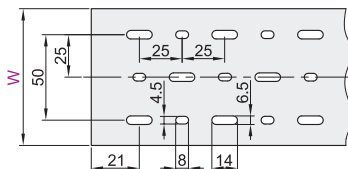

型号	H	W	长度 (m)	A	B
YEDZIK01	35	35	2	4	6
	40	25			
	40	40			
	60	40			
	25	25			
	50	35			
	45				

型号	H	W	长度 (m)	A	B
YEDZIK01	50	50	2	4	6
	60	60			
	80	80			
	25	25			
	60	60			
	80	80			
65	33				
	45				
	65				

型号	H	W	长度 (m)	A	B
YEDZIK01	80	25	2	4	6
	45	40			
	45	45			
	50	60			
	60	60			
	80	80			
	100				

型号	H	W
YEDZIK01	30	20
	25	25

请按图示订货 YEDZIK01—H30—W20

报价方式

□ PVC方形线槽

代码	类型	材质	颜色	阻燃等级	温度
YEDZIK02	普通方形	PVC方形线槽	环保硬质PVC	灰色	UL94V-0 -20°C~+70°C

□ 特性：
 ● 反扣式槽盖与槽体设计合理，组合后绝不脱落，且接合面平滑，不易割伤手及擦损配线；
 ● 配线槽70度内不易断裂、变形、变色、装配省时便利；
 ● 出线孔低，组合容易，拆卸简单，易于配线。

□ W65mm以下线槽底部孔尺寸

□ W80mm以上线槽底部孔尺寸

销售方式	每根长度
根	2米

视角标准：第一视角

型号	H	W	长度 (m)	A	B
YEDZIK02	25	25	2	4	6
	30	20			
	35	25			
	40	25			
	40	40			
	60	40			
25	25	2	6	6	
45	33				
45	45				
25	25				
50	25				
	35				

型号	H	W	长度 (m)	A	B
YEDZIK02	50	45	2	6	6
	50	50			
	80	80			
	25	25			
	60	40			
	60	60			
80	80				
65	25				
	33				
	45				
	65				
	25				
	80				
	35				

型号	H	W	长度 (m)	A	B
YEDZIK02	80	40	2	6	6
	45	45			
	50	50			
	60	60			
	80	80			
	100	100			
120	120				
	33				
	40				
	50				
	70				
	80				
	100				