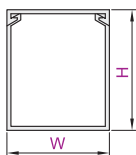

型号	H	W	长度 (m)	A	B
YEDZIK01	35	35	2	4	6
	40	25			
	40	40			
	60	40			
	25	25			
	50	35			
	45				

型号	H	W	长度 (m)	A	B
YEDZIK01	50	50	2	4	6
	60	60			
	80	80			
	25	25			
	60	60			
	80	80			
65	33				
	45				
	65				

型号	H	W	长度 (m)	A	B
YEDZIK01	80	25	2	4	6
	45	40			
	45	45			
	50	60			
	60	60			
	80	80			
	100				

型号	H	W
YEDZIK01	30	20
	25	25

请按图示订货 YEDZIK01—H30—W20

报价方式

□ PVC方形线槽

代码	类型	材质	颜色	阻燃等级	温度
YEDZIK02	普通方形	PVC方形线槽	环保硬质PVC	灰色	UL94V-0 -20°C~+70°C

□ 特性：
 ● 反扣式槽盖与槽体设计合理，组合后绝不脱落，且接合面平滑，不易割伤手及擦损配线；
 ● 配线槽70度内不易断裂、变形、变色、装配省时便利；
 ● 出线孔低，组合容易，拆卸简单，易于配线。

□ W65mm以下线槽底部孔尺寸

□ W80mm以上线槽底部孔尺寸

销售方式	每根长度
根	2米

视角标准：第一视角

型号	H	W	长度 (m)	A	B
YEDZIK02	25	25	2	4	6
	30	20			
	35	25			
	40	25			
	40	40			
	60	40			
25	25	2	6	6	
45	33				
45	45				
25	25				
50	25				
	35				

型号	H	W	长度 (m)	A	B
YEDZIK02	50	45	2	6	6
	50	50			
	80	80			
	25	25			
	60	40			
	60	60			
80	80				
65	25				
	33				
	45				
	65				
	25				
	80				
	35				

型号	H	W	长度 (m)	A	B
YEDZIK02	80	40	2	6	6
	45	45			
	50	50			
	60	60			
	80	80			
	100	100			
120	120				
	33				
	40				
	50				
	70				
	80				
	100				