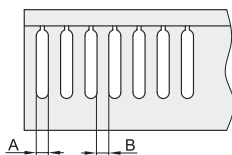

型号	H	W	长度 (m)	A	B
YEDZIK01	35	35	2	4	6
	40	25			
	40	40			
	60	40			
	25	25			
	50	35			
	45				

型号	H	W	长度 (m)	A	B
YEDZIK01	50	50	2	4	6
	60	60			
	80	80			
	25	25			
	60	60			
	80	80			
65	33				
	45				
	65				

型号	H	W	长度 (m)	A	B
YEDZIK01	80	25	2	4	6
	45	40			
	45	45			
	50	60			
	60	60			
	80	80			
	100				

型号	H	W
YEDZIK01	30	20
	25	25

请按图示订货 YEDZIK01—H30—W20

报价方式

□ PVC方形线槽

代码	类型	材质	颜色	阻燃等级	温度
YEDZIK02	普通方形	PVC方形线槽	环保硬质PVC	灰色	UL94V-0 -20°C~+70°C

□ 特性：
 ● 反扣式槽盖与槽体设计合理，组合后绝不脱落，且接合面平滑，不易割伤手及擦损配线；
 ● 配线槽70度内不易断裂、变形、变色、装配省时便利；
 ● 出线孔低，组合容易，拆卸简单，易于配线。

□ W65mm以下线槽底部孔尺寸

□ W80mm以上线槽底部孔尺寸

销售方式	每根长度
根	2米

视角标准：第一视角

型号	H	W	长度 (m)	A	B
YEDZIK02	25	25	2	4	6
	30	20			
	35	25			
	40	25			
	40	40			
	60	40			
25	25	2	6	6	
45	33				
45	45				
25	25				
50	25				
	35				