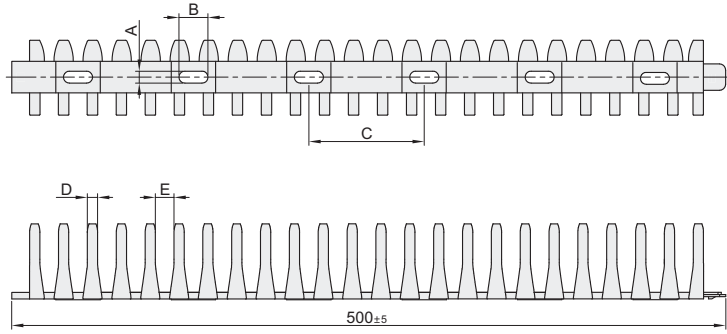

代码	类型	材质	颜色	工作温度
YEDZIG56	通用圆形 拔开式线槽	尼龙66	灰色	-35°C ~ +85°C

特点：无需盖板节省空间，材质柔软，有良好的弯曲性，螺丝固定。

视角标准：第一视角

销售方式	每根长度
根	0.5米

型号		W	A	B	C	D	E
代码	H						
YEDZIG56	20	24			50		8
	30	31	4	8	51	5	
	42	40			52		

软
保
管
管
、
线
槽

请按图示订货

型号		
代码	H	W
YEDZIG56	20	24
	30	31

YEDZIG56—H20—W24

报价方式