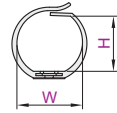

代码	类型	材质	颜色	工作温度
YEDZIG56	通用圆形 拔开式线槽	尼龙66	灰色	-35°C ~ +85°C

特点：无需盖板节省空间，材质柔软，有良好的弯曲性，螺丝固定。

视角标准：第一视角

销售方式	每根长度
根	0.5米

型号		W	A	B	C	D	E
代码	H						
YEDZIG56	20	24			50		8
	30	31	4	8	51	5	
	42	40			52		

软
保
管
管
、
线
槽

请按图示订货

型号		
代码	H	W
YEDZIG56	20	24
	30	31

YEDZIG56—H20—W24

报价方式