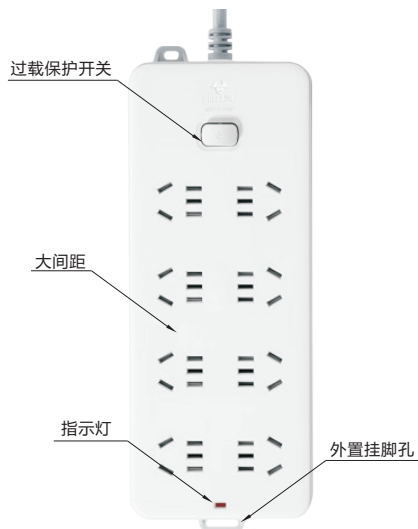

通用型排插

总控开关·8位

电排插、插座

代码	类型	孔位
YEDZKU11	通用型排插 总控开关	8位

特点:

- 过载保护, 自动断电;
- 弹性强劲, 5000次不松动;
- 导线安全可靠, 粗线径;
- 内芯750°高温不燃烧;
- 外置挂脚孔;
- 超功率保护装置。

型号		线长(m)	工厂型号	插孔类型	额定电压 (V)	额定电流 (A)	额定功率 (W)	过载保护开关	尺寸 (mm)
代码	规格								
ZKU11	217	5	GN-217	新国标两/三插孔	250	10	2500	有	238×94×35

型号		线长(m)
代码	规格	
YEDZKU11	<217>	<5>

请按图示订货YEDZKU11-217-5